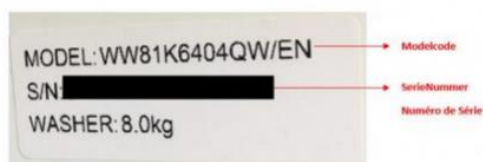

SAMSUNG

Dampkap	NK36N5703BS/UR	8801643237141	€	100.00
Dampkap	NK24M5060SS/UR	8806088787688	€	50.00
Dampkap	NK36M3050PS/U1	8806088787732	€	50.00
Kookplaat	NZ64B7799FK/U1	8806094330045	€	100.00
Kookplaat	NZ64B5066FK/U1	8806094104790	€	50.00
Kookplaat	NZ64B4016FK/U1	8806094283778	€	50.00
Kookplaat	NZ64B4015FK/U1	8806094320695	€	50.00

Deze promotie is alleen geldig indien je het Samsung product hebt gekocht in België of Luxemburg. Samsung is niet verantwoordelijk voor de beschikbaarheid van de deelnemende modellen bij de winkels.

Bij aankopen gedaan via <http://www.samsung.com/be> wordt de promotie direct bij aankoop verrekend. Registratie via <http://www.samsung.com/be/promo> is dus niet mogelijk voor klanten van <http://www.samsung.com/be>.

Bij retourneren van het aangeschafte product dient het cadeau gekregen product/voucher of cashback te worden teruggestuurd of overgemaakt.

Deelnemen

Ga naar www.samsung.com/be/promo, klik op de promotie, vul het online aanmeldformulier in en upload de volgende documenten **uiterlijk 31 maart 2023**:

1. Een kopie van de aankoopbon met duidelijke vermelding van
  - Aankoopdatum
  - Deelnemende winkel
  - Deelnemend product en;
2. Per product een foto van de sticker met de modelcode en het serienummer (bevindt zich op het product). Zie onderaan in de voorbeelden waar je deze sticker per product kunt vinden.*

Koelkast: binnendeur