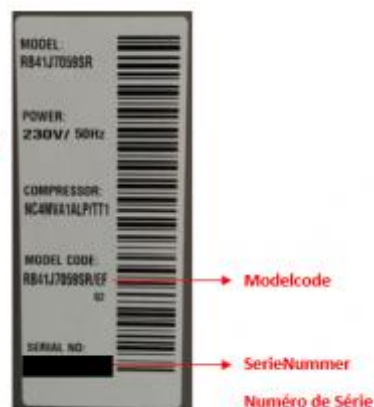

Deze promotie is alleen geldig indien je het Samsung product hebt gekocht in België of Luxemburg. Samsung is niet verantwoordelijk voor de beschikbaarheid van de deelnemende modellen bij de winkels.

Deelnemen

Ga naar www.samsung.com/be/promo, klik op de promotie, vul het online aanmeldformulier in en upload de volgende documenten **uiterlijk 30 november 2022**:

1. Een kopie van de aankoopbon met duidelijke vermelding van
  - Aankoopdatum
  - Deelnemende winkel
  - Deelnemend product
2. Een foto van de productsticker met de modelcode en het serienummer (bevindt zich op de verpakking van het product). Zie onderaan in de voorbeelden waar je deze sticker per product kunt vinden.*

Maak en bewaar altijd een kopie van alle documenten die je verstuurt.

Als je vragen of opmerkingen hebt over jouw deelname aan deze promotie, kan je contact met ons opnemen via telefoonnummer BE: 02 201 2418 of LUX: 26 10 37 10 (lokaal tarief) of via www.samsung.com/be/contact.

Door deelname aan de promotie verklaar je dat je akkoord gaat met de Algemene Actievoorwaarden en deze Bijzondere Actievoorwaarden van Samsung zoals vermeld op www.samsung.com/be/promo.

*) Waar vind ik de productsticker?

Koelkast: Binnenzijde deur