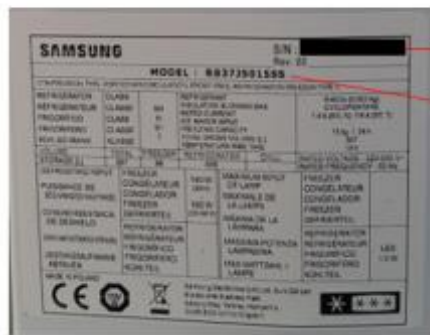

Koelkast: Binnenzijde deur