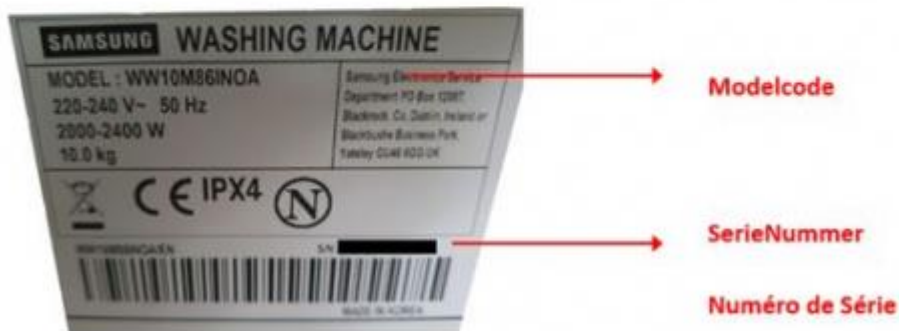

Dampkap: Achter de vetfilters

Kookplaat: Onderzijde kookplaat

Let op! Deze sticker dient voor montage gefotografeerd te worden.

Modelcode
SerieNummer
Numéro de Série

Oven: Binnenzijde oven

Modelcode
SerieNummer
Numéro de Série

Koelkast: Binnenzijde deur

SerieNummer
Numéro de Série
Modelcode

Modelcode
SerieNummer
Numéro de Série

Vaatwasser: binnenzijde deur

Modelcode
SerieNummer
Numéro de Série

AirDresser: Op de verpakking

Wasmachine: Binnenzijde deur

Oven: Binnenzijde deur

Air Purifier: Op de verpakking