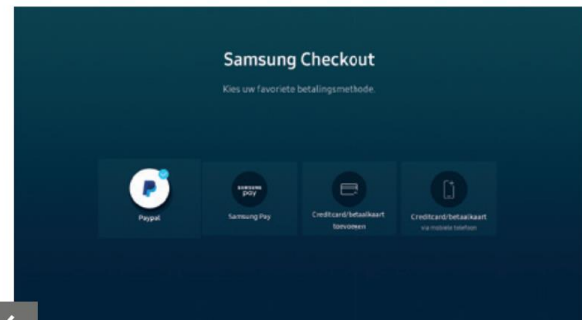

6. Kies een betaalmethode voor de periode na de 3 maanden proefperiode.