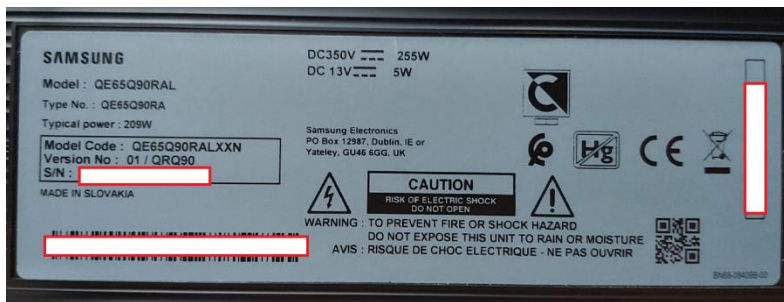

1) Voorbeeld productsticker op de achterzijde van je The Frame:

2) Foto van de modelcode en het serienummer in het menu van de TV: