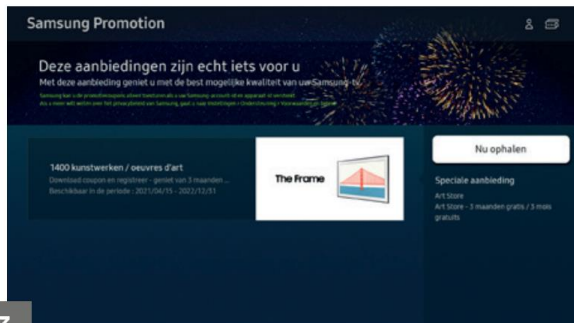

Om de Art Store toegang te activeren doorloop je de volgende stappen:

1. Ga naar het Smart TV overzicht en open "Apps".
Klik en installeer de "Samsung Promotion app".

2. Open de 'Samsung promotie' app.

3. Selecteer de Art Store promotie en klik op “nu ophalen”.