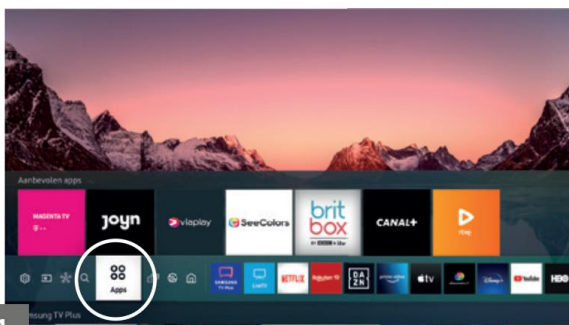

Om de Art Store toegang te activeren doorloop je de volgende stappen:

1. Ga naar het Smart TV overzicht en open "Apps".
Klik en installeer de "Samsung Promotion app".

2. Open de 'Samsung promotie' app.

3. Selecteer de Art Store promotie en klik op “nu ophalen”.