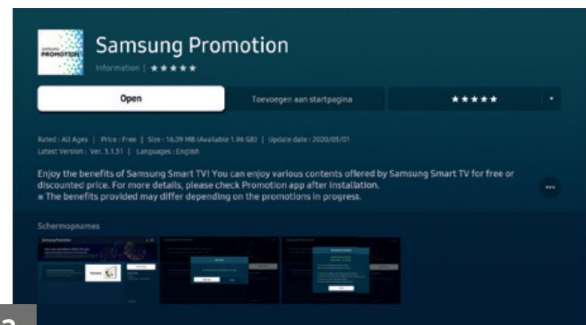

Om de Art Store toegang te activeren doorloop je de volgende stappen:

1. Ga naar het Smart TV overzicht en open "Apps".
Klik en installeer de "Samsung Promotion app".

2. Open de 'Samsung promotie' app.

3. Selecteer de Art Store promotie en klik op “nu ophalen”.