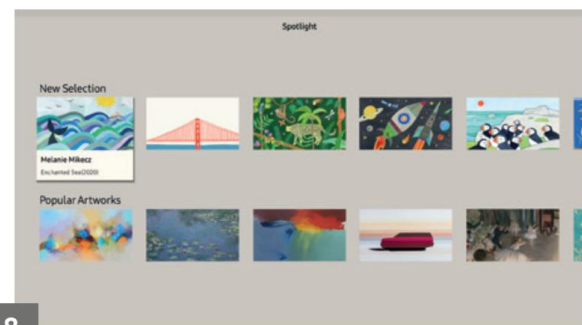

8. Je kan nu genieten van 3 maanden Art Store.

Na het verlopen van jouw 3 maanden gratis toegang tot de Art Store zal maandelijks een bedrag van €4,99 worden aangerekend op de creditcard die of het Paypal account dat gekoppeld is aan jouw Samsung Account. Dit gebeurt automatisch, tenzij je jouw abonnement op de Art Store opzegt. Beheer jouw abonnement via <http://www.samsungcheckout.com> of op The Frame.

Contact

Als je vragen of opmerkingen hebt over je deelname aan deze promotie, kun je contact met ons opnemen via telefoonnummer BE: 02 201 2418 of LUX: 26 10 37 10 (lokaal tarief). Kijk op www.samsung.com/be/support voor meer informatie.

Door deelname aan de promotie verklaar je dat je akkoord gaat met de Algemene Actievoorwaarden en deze Bijzondere Actievoorwaarden van Samsung zoals vermeld op www.samsung.com/be/promo.