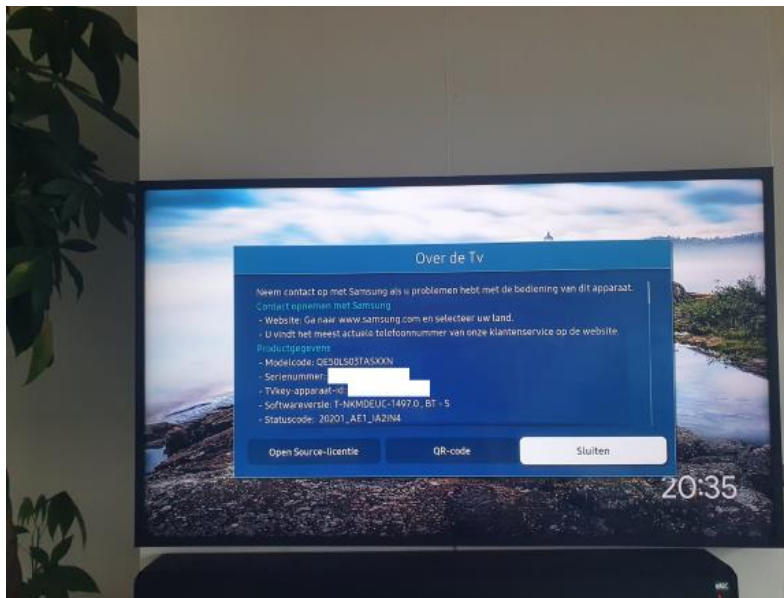

Maak en bewaar altijd een kopie van alle documenten die je verstuurt.