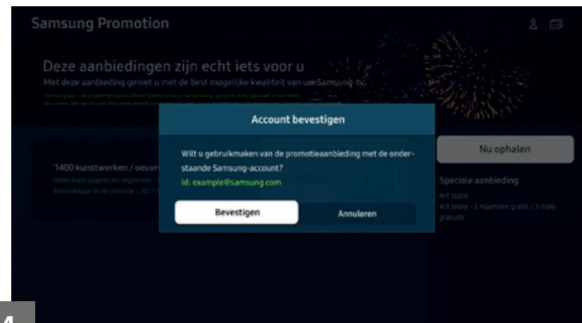

Om de Art Store toegang te activeren doorloop je de volgende stappen:

1. Ga naar het Smart TV overzicht en open "Apps".
Klik en installeer de "Samsung Promotion app".

2. Open de 'Samsung promotie' app.

3. Selecteer de Art Store promotie en klik op “nu ophalen”.