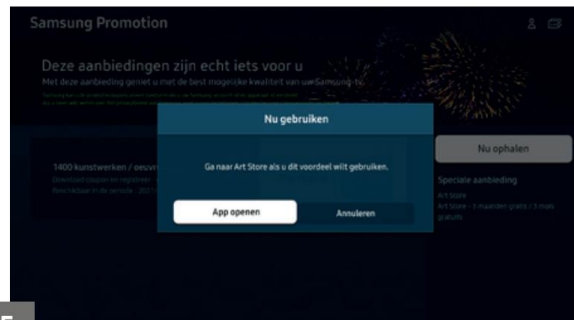

5. Ga naar Art Store. Ga naar de Lidmaatschapspagina in de Art Store en klik op “Maandabonnement”.