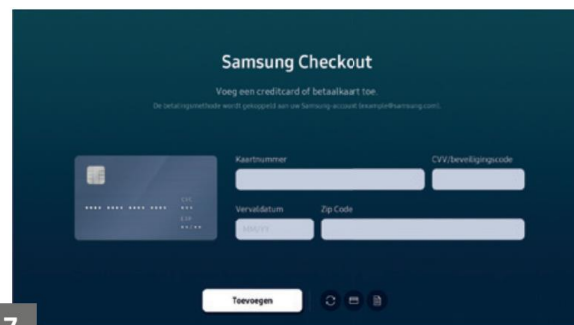

7. De 3 maanden toegang tot de Art Store worden verrekend in het betalingsoverzicht.