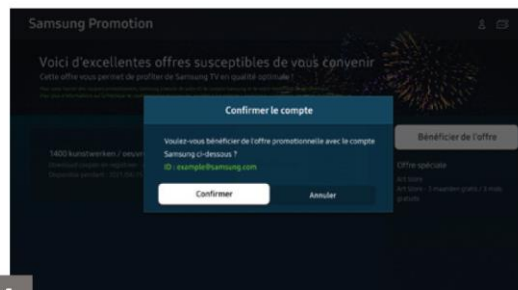

4. Confirmez votre compte Samsung pour télécharger votre coupon.