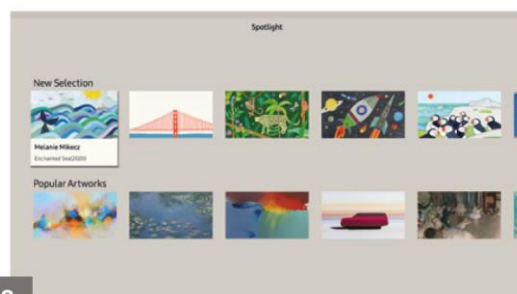

8. Vous pouvez maintenant profiter de 3 mois d'Art Store offerts.

Après l'expiration de vos 3 mois d'accès gratuit à l'Art Store, un montant mensuel de 4,99 € sera débité de la carte de crédit ou du compte PayPal lié à votre compte Samsung. Ceci est automatique, sauf si vous annulez votre abonnement à l'Art Store. Gérez votre abonnement sur <http://www.samsungcheckout.com> ou sur The Frame.

Contact

Si vous avez des questions ou observations relatives à votre participation à cette promotion, vous pouvez nous contacter au BE : 02 201 2418 ou LUX : 26 10 37 10 (tarif local). Plus d'infos sur www.samsung.com/be_fr/support

En participant à la promotion, vous en acceptez les Conditions Générales et les Conditions Particulières de Samsung telles que figurant sur le site web www.samsung.com/be_fr/promo.