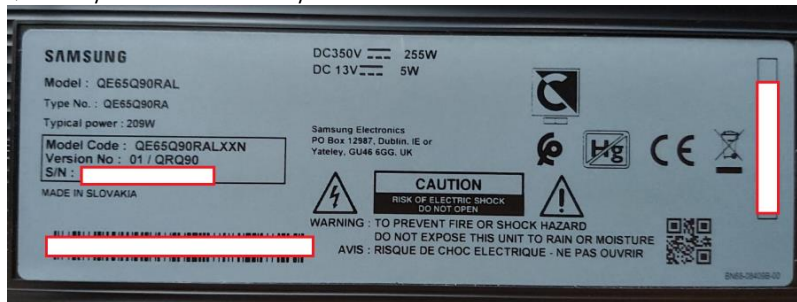

1) Exemple d'autocollant produit au dos de The Frame :