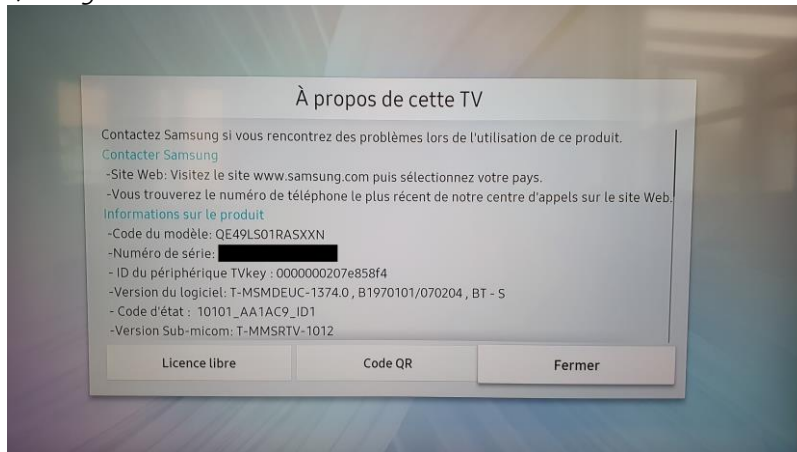

2) Image du code de modèle et du numéro de série dans le menu de la télévision :

Faites et conservez toujours une copie de tous les documents que vous envoyez.