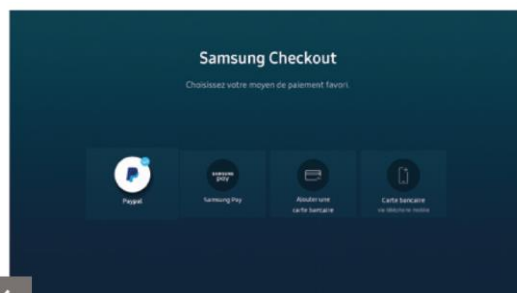

2. Ouvrez l'application «Samsung Promotion».

3. Sélectionnez la promotion Art Store et cliquez sur «Bénéficier de l'offre».

4. Confirmez votre compte Samsung pour télécharger votre coupon.

5. Accédez à l'Art Store. Rendez-vous sur la page Abonnement dans l'Art Store et cliquez sur «Abonnement mensuel».