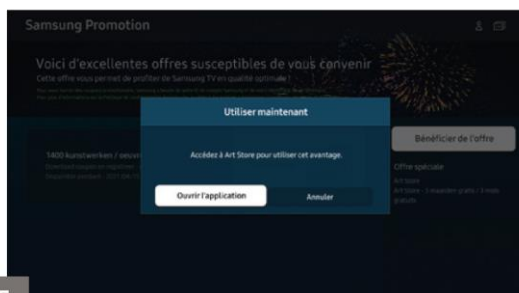

5. Accédez à l'Art Store. Rendez-vous sur la page Abonnement dans l'Art Store et cliquez sur «Abonnement mensuel».