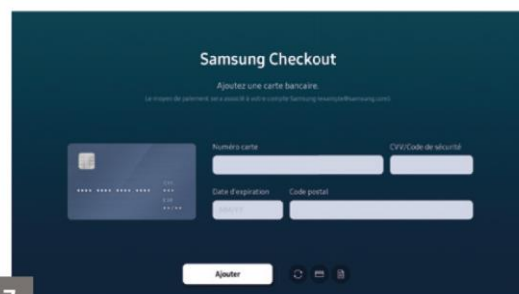

7. Les 3 mois d'Art Store offerts sont réglés dans l'aperçu des paiements.