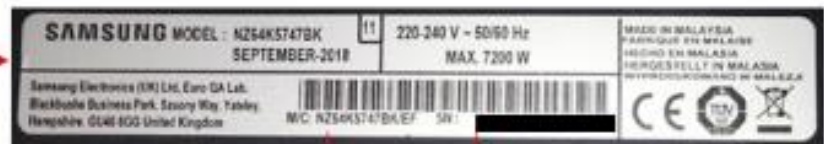

Vaatwasser: Binnenzijde deur

Modelcode
 SerieNummer
 Numéro de Série

Dampkap: Achter de vetfilters

Modelcode
 SerieNummer
 Numéro de Série

Kookplaat: Onderzijde kookplaat

Let op! Deze sticker dient voor montage gefotografeerd te worden.