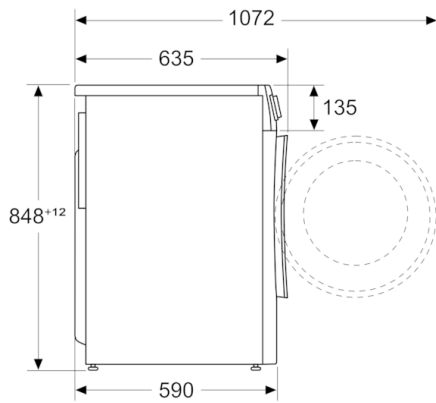

Technische specificaties

- Onderschuifbaar, onder werkblad van 85 cm hoog
- Afmetingen (H x B): 84.8 cm x 59.8 cm
- Toesteldiepte: 59.0 cm
- Toesteldiepte inclusief deur: 63.5 cm
- Toesteldiepte met open deur: 107.2 cm

Afmeting in mm