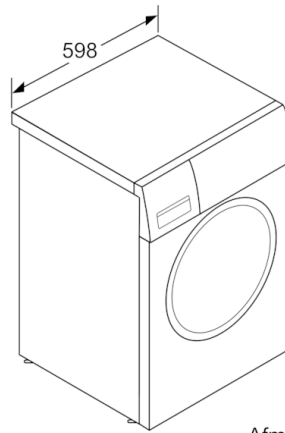

**Serie | 6, Was-/droogcombinatie, 9/6 kg,
1400 rpm
WNA14400EU**

Afmeting in mm

Afmeting in mm