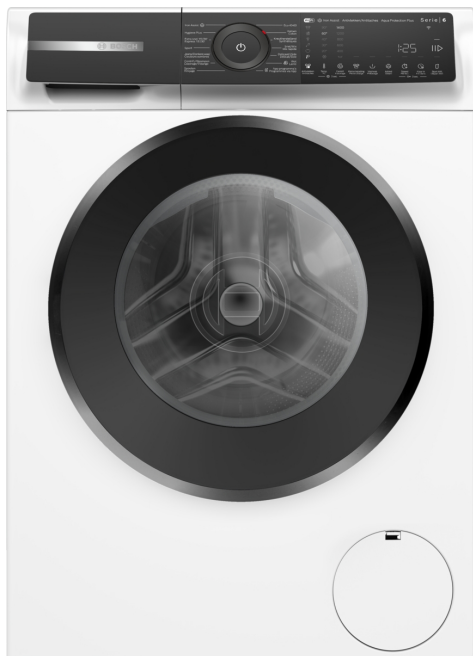

**Serie 6, Wasmachine, 9 kg, 1400 rpm  
WGH24405FG**

WMZ2200 Onderbouwset  
WMZ2381 AquaStop verlengslang  
WMZPW20W Voetstuk met onderlade

**Een uiterst efficiënte wasmachine.  
Maximale energiebesparing tot 20% en  
minder strijkwerk dankzij Iron Assist.**