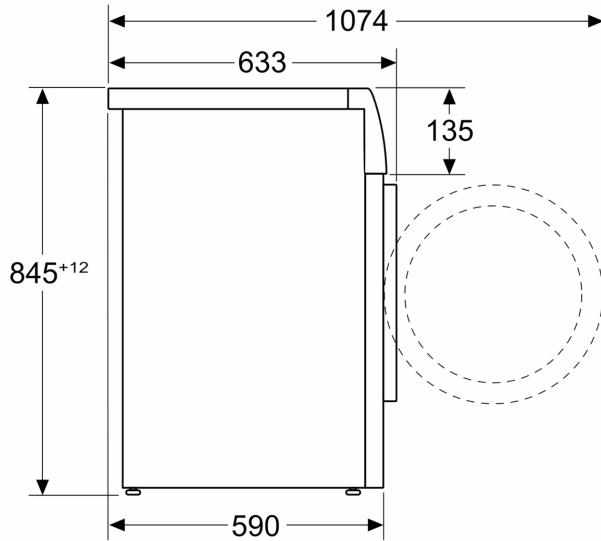

#### Technische specificaties

- Onderschuifbaar, onder werkblad van 85 cm hoog
- Afmetingen (h x b): 845 mm x 598 mm
- Diepte met open deur: 1074 mm
- Diepte zonder deur: 590 mm
- Diepte incl. deur: 633 mm
- Vulopening 32 cm, openingshoek deur 165 °, deurkleur black-chrome, black grey

**Serie 6, Wasmachine, 9 kg, 1400 rpm**  
**WGH24405FG**

Afmeting in mm

Afmeting in mm