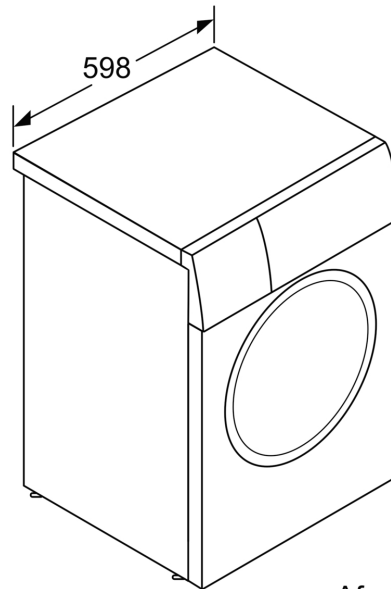

Serie 6, Wasmachine, 9 kg, 1400 rpm
WGH24405FG

Afmeting in mm

Afmeting in mm