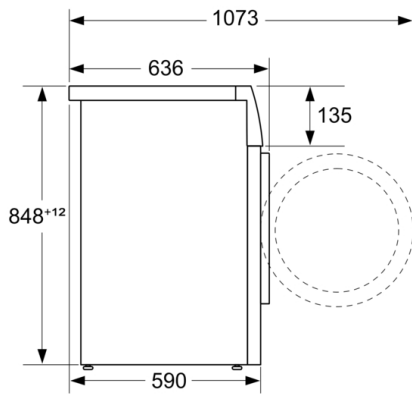

Uitvoering: Vrijstaand

Hoogte van afneembaar bovenblad: -2 mm

Afmetingen van het toestel: 848 x 598 x 590 mm

Nettogewicht: 82,2 kg

Aansluitwaarde: 2300 W

Minimale smeltveiligheid: 10 A

Spanning: 220-240 V

Frequentie: 50-60 Hz

#### Technische specificaties

- Onderschuifbaar, onder werkblad van 85 cm hoog
- Afmetingen (H x B): 84.8 cm x 59.8 cm
- Toesteldiepte: 59.0 cm
- Toesteldiepte inclusief deur: 63.6 cm
- Toesteldiepte met open deur: 107.3 cm

**Serie | 6, wasmachine, frontlader, 10 kg,  
1600 rpm  
WGG256A6FG**

Afmeting in mm

Afmeting in mm