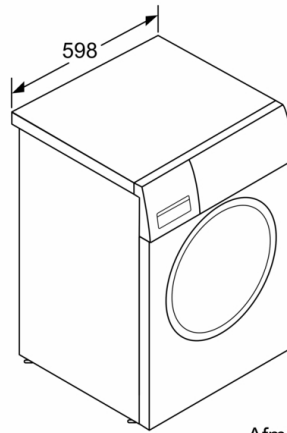

**Serie | 6, wasmachine, frontlader, 10 kg,
1600 rpm
WGG256A6FG**

Afmeting in mm

Afmeting in mm