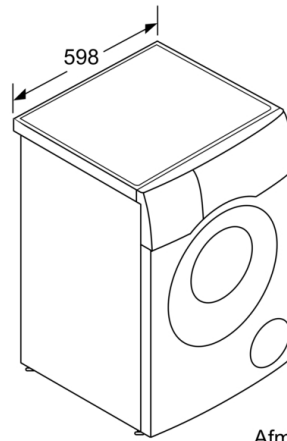

#### **Technische specificaties**

- Onderschuifbaar, onder werkblad van 85 cm hoog
- Afmetingen (H x B): 84.8 cm x 59.8 cm
- Toesteldiepte: 61.6 cm
- Toesteldiepte inclusief deur: 65.4 cm
- Toesteldiepte met open deur: 114.2 cm

\*\* De aangegeven waarde werd afgerond.

\* De garantievoorwaarden kunnen gevonden worden op onze website

**Serie 8, Was-/droogcombinatie, 10/6 kg,  
1400 rpm  
WDU8H542EU**

Afmeting in mm

Afmeting in mm