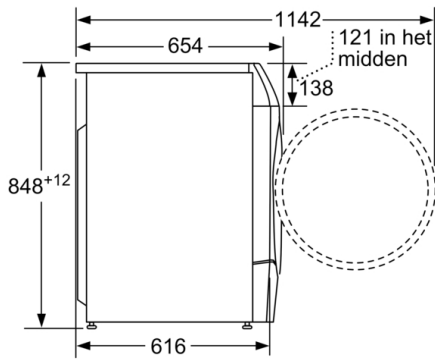

#### **Technische specificaties**

- Onderschuifbaar, onder werkblad van 85 cm hoog
- Afmetingen (H x B): 84.8 cm x 59.8 cm
- Toesteldiepte: 61.6 cm
- Toesteldiepte inclusief deur: 65.4 cm
- Toesteldiepte met open deur: 114.2 cm

\*\* De aangegeven waarde werd afgerond.

\* De garantievoorwaarden kunnen gevonden worden op onze website

**Serie 8, Was-/droogcombinatie, 10/6 kg,  
1400 rpm  
WDU8H542EU**

Afmeting in mm

Afmeting in mm