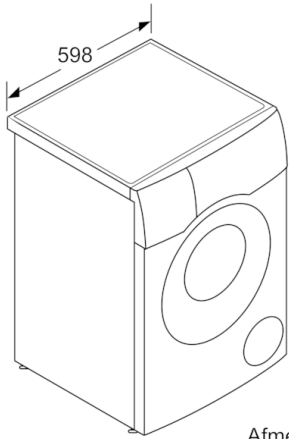

**Serie | 6, Was-/droogcombinatie, 10/6 kg,
1400 rpm
WDU8H541EU**

Afmeting in mm