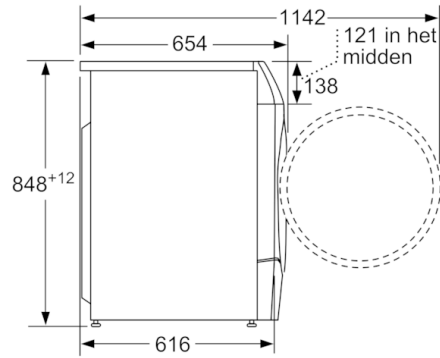

Afmeting in mm