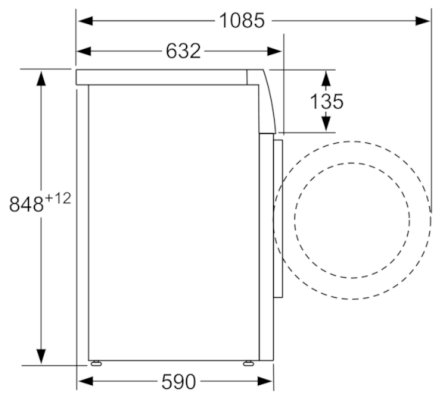

**HomeProfessional, wasmachine, frontlader,
10 kg, 1600 rpm
WAXH2E41FG**

Afmeting in mm