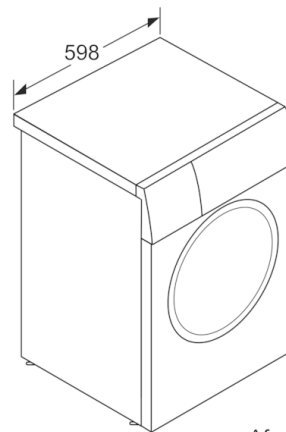

Afmeting in mm