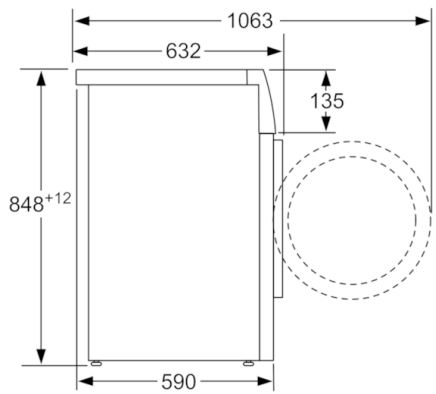

Technische gegevens

Energie-efficiëntie-index (Voorschrift (EU) 2017/1369):	C
Gewogen energieverbruik in kWh per 100 wascycli, 40-60 ecoprogramma's (EU 2017/1369):	67
Maximale capaciteit in kg (EU 2017/1369):	10,0
Het waterverbruik van de ecoprogramma's in liters per cyclus (EU 2017/1369):	49
Tijdsduur van de 40-60 ecoprogramma's in uren en minuten bij een nominale capaciteit (EU 2017/1369):	3:55
Droogefficiëntieklasse van 40-60 ecoprogramma's (EU 2017/1369):	A
Akoestische geluidsemissieklasse (EU 2017/1369):	B
Akoestische geluidsemissies (EU 2017/1369):	74
Uitvoering:	Vrijstaand
Hoogte van afneembaar bovenblad (mm):	850
Afmetingen van het toestel (mm):	848 x 598 x 590
Nettogewicht (kg):	80,903
Aansluitwaarde (W):	2300
Minimale smeltveiligheid (A):	10
Spanning (V):	220-240
Frequentie (Hz):	50
Keurmerken:	CE, VDE
Lengte elektriciteits snoer (cm):	160
Deurscharnier:	Links
Verrijdbaar:	Neen
EAN-code:	4242005184057
Type installatie:	Vrijstaand

Technische specificaties

- Onderschuifbaar, onder werkblad van 85 cm hoog
- Afmetingen (H x B): 84.8 cm x 59.8 cm
- Toesteldiepte: 59.0 cm
- Toesteldiepte inclusief deur: 63.2 cm
- Toesteldiepte met open deur: 106.3 cm

⁴ Programmaduur Eco 40-60

**Serie | 8, wasmachine, frontlader, 10 kg,
1600 rpm
WAX32MK0FG**

Afmeting in mm

Afmeting in mm