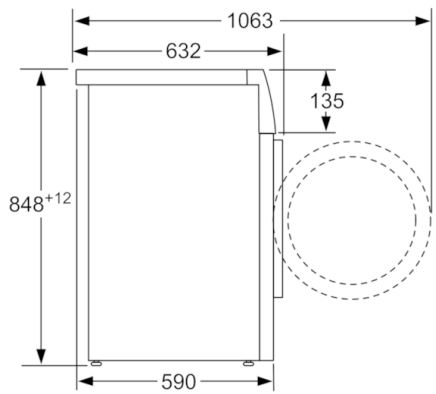

Technische gegevens

Energie-efficiëntie-index (Voorschrift (EU) 2017/1369):	C
Gewogen energieverbruik in kWh per 100 wascycli, 40-60 ecoprogramma's (EU 2017/1369):	65
Maximale capaciteit in kg (EU 2017/1369):	9,0
Het waterverbruik van de ecoprogramma's in liters per cyclus (EU 2017/1369):	48
Tijdsduur van de 40-60 ecoprogramma's in uren en minuten bij een nominale capaciteit (EU 2017/1369):	3:47
Droogefficiëntieklasse van 40-60 ecoprogramma's (EU 2017/1369):	A
Akoestische geluidsemisatieklasse (EU 2017/1369):	A
Akoestische geluidsemisies (EU 2017/1369):	70
Uitvoering:	Vrijstaand
Hoogte van afneembaar bovenblad (mm):	850
Afmetingen van het toestel (mm):	848 x 598 x 590
Nettogewicht (kg):	83,103
Aansluitwaarde (W):	2300
Minimale smeltveiligheid (A):	10
Spanning (V):	220-240
Frequentie (Hz):	50
Keurmerken:	CE, VDE
Lengte elektriciteitsnoer (cm):	160
Deurscharnier:	Links
Verrijdbaar:	Neen
EAN-code:	4242005255306
Type installatie:	Vrijstaand

Technische specificaties

- Onderschuifbaar, onder werkblad van 85 cm hoog
- Afmetingen (H x B): 84.8 cm x 59.8 cm
- Toesteldiepte: 59.0 cm
- Toesteldiepte inclusief deur: 63.2 cm
- Toesteldiepte met open deur: 106.3 cm

³ Gewogen waterverbruik in liters per cyclus (programma Eco 40-60)

⁴ Programmaduur Eco 40-60

Serie | 8, wasmachine, frontlader, 9 kg, 1600 rpm
WAX32K40FG

Afmeting in mm

Afmeting in mm