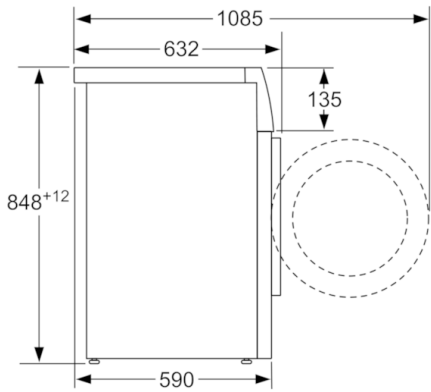

**HomeProfessional, wasmachine, frontlader,
10 kg, 1600 rpm
WAX32G42FG**

Afmeting in mm