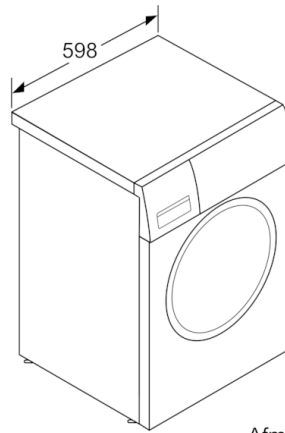

Afmeting in mm