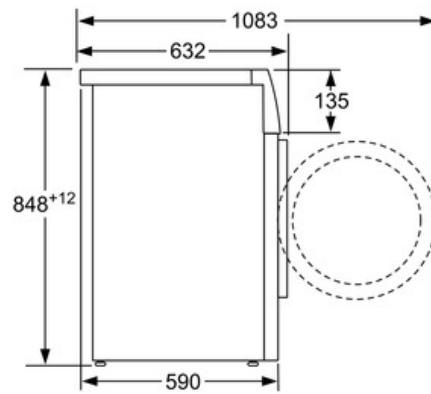

##### Afmetingen

- Afmetingen (H x B x D): 84.5 x 60 x 59 cm
- Onderschuifbaar, onder werkblad van 85 cm hoog

**Serie | 8 Wasmachines****WAW32890FG****Wasmachine  
ActiveOxygen**

Afmeting in mm

Afmeting in mm