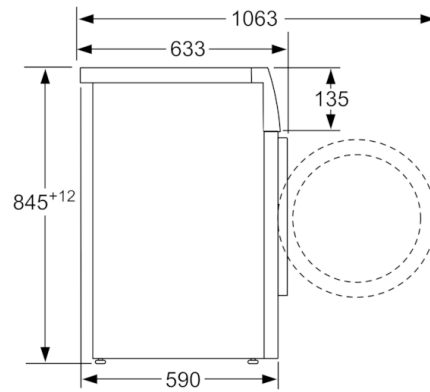

Technische gegevens

Energie-efficiëntie-index (Voorschrift (EU) 2017/1369):	C
Gewogen energieverbruik in kWh per 100 wascycli, 40-60 ecoprogramma's (EU 2017/1369):	66
Maximale capaciteit in kg (EU 2017/1369):	9,0
Het waterverbruik van de ecoprogramma's in liters per cyclus (EU 2017/1369):	44
Tijdsduur van de 40-60 ecoprogramma's in uren en minuten bij een nominale capaciteit (EU 2017/1369):	3:37
Drooгеfficiëntieklasse van 40-60 ecoprogramma's (EU 2017/1369):	B
Akoestische geluidsemissieklasse (EU 2017/1369):	A
Akoestische geluidsemissies (EU 2017/1369):	72
Uitvoering:	Vrijstaand
Hoogte van afneembaar bovenblad (mm):	850
Afmetingen van het toestel (mm):	845 x 598 x 590
Nettogewicht (kg):	70,423
Aansluitwaarde (W):	2300
Minimale smeltveiligheid (A):	10
Spanning (V):	220-240
Frequentie (Hz):	50
Keurmerken:	CE, VDE
Lengte elektriciteitsnoer (cm):	160
Deurscharnier:	Links
Verrijdbaar:	Neen
EAN-code:	4242005128914
Type installatie:	Vrijstaand

Technische specificaties

- Onderschuifbaar, onder werkblad van 85 cm hoog
- Afmetingen (H x B): 84.5 cm x 59.8 cm
- Toesteldiepte: 59.0 cm
- Toesteldiepte inclusief deur: 63.3 cm
- Toesteldiepte met open deur: 106.3 cm

Afmeting in mm

Afmeting in mm