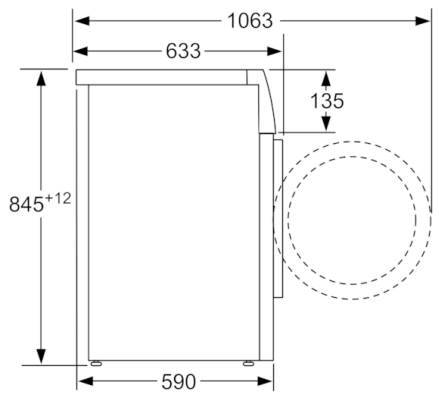

#### Technische specificaties

- Onderschuifbaar, onder werkblad van 85 cm hoog
- Afmetingen (H x B): 84.5 cm x 59.8 cm
- Toesteldiepte: 59.0 cm
- Toesteldiepte inclusief deur: 63.3 cm
- Toesteldiepte met open deur: 106.3 cm

---

Afmeting in mm

Afmeting in mm