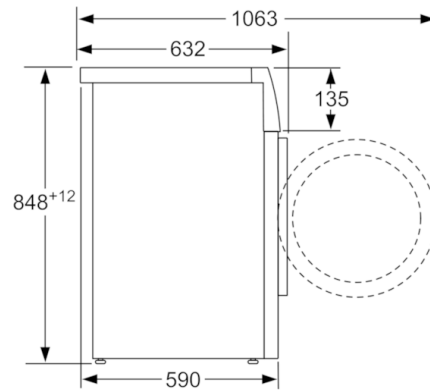

Technische gegevens

Energie-efficiëntie-index (Voorschrift (EU) 2017/1369):	C
Gewogen energieverbruik in kWh per 100 wascycli, 40-60 ecoprogramma's (EU 2017/1369):	62
Maximale capaciteit in kg (EU 2017/1369):	8,0
Het waterverbruik van de ecoprogramma's in liters per cyclus (EU 2017/1369):	43
Tijdsduur van de 40-60 ecoprogramma's in uren en minuten bij een nominale capaciteit (EU 2017/1369):	3:29
Droofofficiëntieklasse van 40-60 ecoprogramma's (EU 2017/1369):	B
Akoestische geluidsemisatieklasse (EU 2017/1369):	B
Akoestische geluidsemisies (EU 2017/1369):	73
Uitvoering:	Vrijstaand
Hoogte van afneembaar bovenblad (mm):	848
Afmetingen van het toestel (mm):	848 x 598 x 590
Nettogewicht (kg):	70,118
Aansluitwaarde (W):	2300
Minimale smeltveiligheid (A):	10
Spanning (V):	220-240
Frequentie (Hz):	50
Keurmerken:	CE, VDE
Lengte elektriciteitsnoer (cm):	160
Deurscharnier:	Links
Verrijdbaar:	Neen
EAN-code:	4242005226924
Type installatie:	Vrijstaand

Technische specificaties

- Onderschuifbaar, onder werkblad van 85 cm hoog
- Afmetingen (H x B): 84.8 cm x 59.8 cm
- Toesteldiepte: 59.0 cm
- Toesteldiepte inclusief deur: 63.2 cm
- Toesteldiepte met open deur: 106.3 cm

^{**} De aangegeven waarde werd afgerond.

³ Gewogen waterverbruik in liters per cyclus (programma Eco 40-60)

⁴ Programmaduur Eco 40-60

Serie | 4, wasmachine, frontlader, 8 kg, 1400 rpm
WAN282A1FG

Afmeting in mm

Afmeting in mm