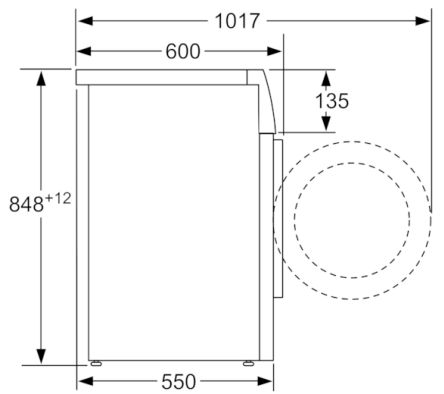

**Technische gegevens**

Energie-efficiëntie-index (Voorschrift (EU ) 2017/1369):	D
Gewogen energieverbruik in kWh per 100 wascycli, 40-60 ecoprogramma's (EU 2017/1369):	69
Maximale capaciteit in kg (EU 2017/1369):	7,0
Het waterverbruik van de ecoprogramma's in liters per cyclus (EU 2017/1369):	45
Tijdsduur van de 40-60 ecoprogramma's in uren en minuten bij een nominale capaciteit (EU 2017/1369):	3:20
Droogefficiëntieklasse van 40-60 ecoprogramma's (EU 2017/1369):	B
Akoestische geluidsemisatieklasse (EU 2017/1369):	B
Akoestische geluidsemisies (EU 2017/1369):	75
Uitvoering:	Vrijstaand
Hoogte van afneembaar bovenblad (mm):	850
Afmetingen van het toestel (mm):	848 x 598 x 550
Nettogewicht (kg):	69,048
Aansluitwaarde (W):	2300
Minimale smeltveiligheid (A):	10
Spanning (V):	220-240
Frequentie (Hz):	50
Keurmerken:	CE, VDE
Lengte elektriciteitsnoer (cm):	160
Deurscharnier:	Links
Verrijdbaar:	Neen
EAN-code:	4242005227440
Type installatie:	Vrijstaand

#### Technische specificaties

- Onderschuifbaar, onder werkblad van 85 cm hoog
- Afmetingen (H x B x D): 84.8 x 59.8 x 55 cm
- <sup>3</sup> Gewogen waterverbruik in liters per cyclus (programma Eco 40-60)
- <sup>4</sup> Programmaduur Eco 40-60
- <sup>\*\*</sup> De aangegeven waarde werd afgerond.
- <sup>1</sup> Schaal van energie efficiëntieklasse van A tot G
- <sup>2</sup> Energieverbruik in kWu per 100 cycli (programma Eco 40-60)

**Serie | 4, wasmachine, frontlader, 7 kg, 1400 rpm**  
**WAN28062FG**

Afmeting in mm

Afmeting in mm