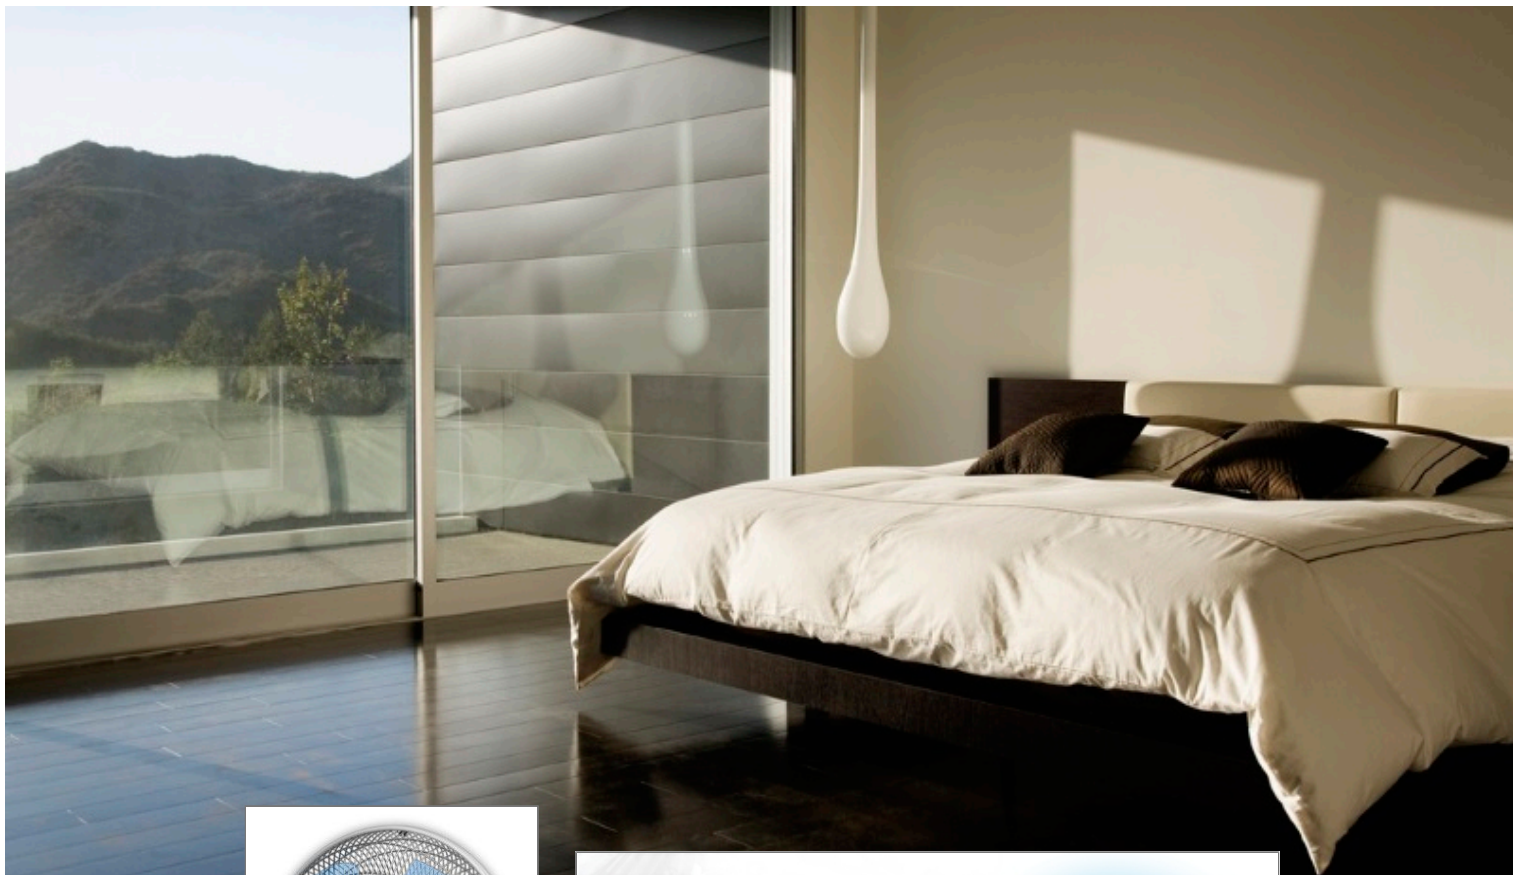

Rowenta®

TURBO SILENCE EXTREME

TURBO SILENCE DESK EXTREME VU2640
TURBO SILENCE EXTREME TABLE 16"
VU2640F0

Stille technologie

Extreme stilte ongeacht de luchtstroom. Van de stille nachtstand tot de uiterst sterke Turbo boost-snelheid: het geluidsniveau is heel laag. Geniet van intense afkoeling zonder te worden gestoord door uw toestel.

Kracht die je niet hoort

Turbo Silence Extreme geeft onmiddellijk een gevoel van intense frisse lucht met uiterst stille technologie. De instellingen gaan van de stille nachtstand tot de uiterst sterke Turbo Boost-functie voor optimaal comfort.