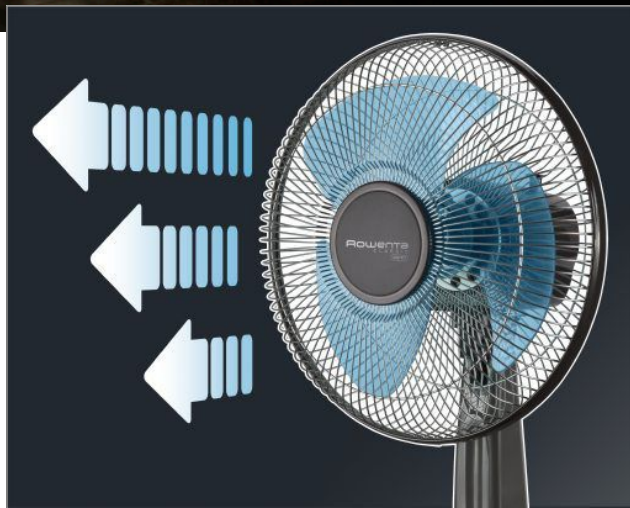

Rowenta®

CLASSIC COMPACT

**CLASSIC COMPACT
CLASSIC DESK FAN
VU1930F0**

EENVOUDIG AFKOELEN

Geniet van de eenvoudige verkoeling van de Rowenta Classic Compacte ventilator overal in huis. Zijn compact design past perfect op iedere bureau of tafel. De richting en de automatische oscillatie zorgen voor een optimale luchtstroom in de hele kamer, terwijl de drie luchtstroomsnelheden via het gebruiksvriendelijk bedieningspaneel aan uw behoeften voldoen.

PRODUCTVOORDELEN

Compact

Compact formaat past perfect op iedere bureau of tafel.

Perfekte richting en automatische oscillatie

Voor optimale luchtverspreiding in de hele kamer.

Compacte diameter

Compact formaat met 30 cm diameter (12") makkelijk te verplaatsen en op te bergen.

12"
30cm

3 snelheden

3 luchtstroomsnelheden om zich perfect aan te passen aan uw behoeften.

Gebruiksvriendelijk

Makkelijk te bedienen bedieningspaneel

Makkelijk te monteren

Makkelijk te monteren design.

Stevig rooster

Stevig rooster voor een totale gemoedsrust.

PRODUCTFOTO'S

Andere productfoto's

Product levensstijl foto(s)

TYPE PRODUCT

- Type Traditioneel
- Model Tafel
- Diameter (cm) [30 cm]
- Diameter (inch) [12]
- Maximumhoogte (m) [0,55 m]
- Minimumhoogte (m) [0,55 m]
- Afmetingen (L x H x D in m) [0,35x0,55x0,35 m]