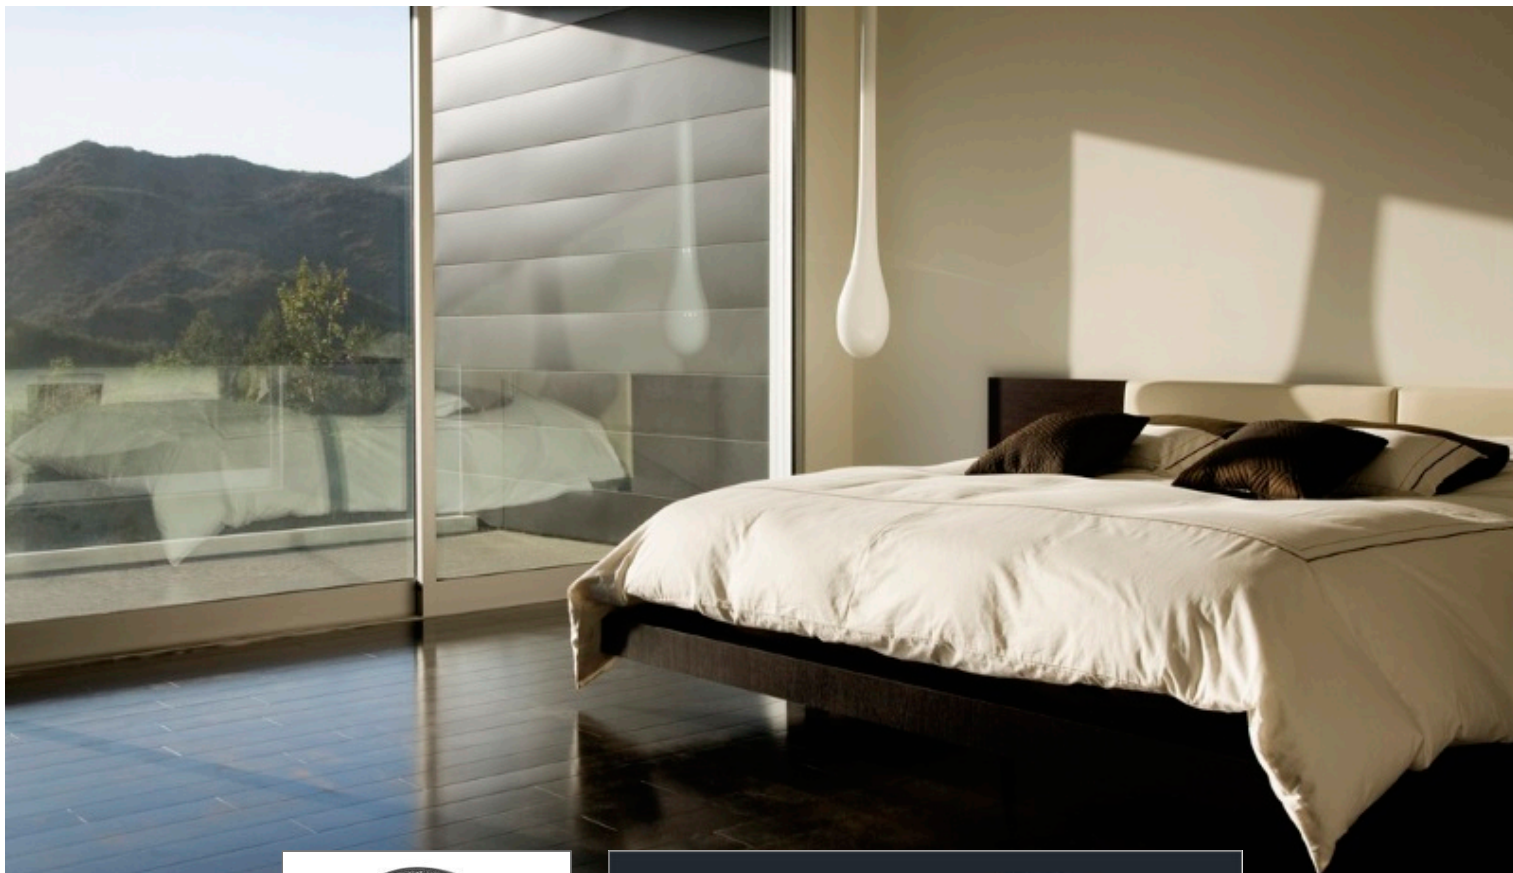

Rowenta®

CLASSIC COMPACT

**CLASSIC COMPACT
CLASSIC DESK FAN
VU1930F0**

EENVOUDIG AFKOELEN

Geniet van de eenvoudige verkoeling van de Rowenta Classic Compacte ventilator overal in huis. Zijn compact design past perfect op iedere bureau of tafel. De richting en de automatische oscillatie zorgen voor een optimale luchtstroom in de hele kamer, terwijl de drie luchtstroomsnelheden via het gebruiksvriendelijk bedieningspaneel aan uw behoeften voldoen.

PRODUCTVOORDELEN

Compact

Compact formaat past perfect op iedere bureau of tafel.

Perfekte richting en automatische oscillatie

Voor optimale luchtverspreiding in de hele kamer.

Compacte diameter

Compact formaat met 30 cm diameter (12") makkelijk te verplaatsen en op te bergen.

12"
30cm

3 snelheden

3 luchtstroomsnelheden om zich perfect aan te passen aan uw behoeften.

Gebruiksvriendelijk

Makkelijk te bedienen bedieningspaneel

Makkelijk te monteren

Makkelijk te monteren design.

Stevig rooster

Stevig rooster voor een totale gemoedsrust.

PRODUCTFOTO'S

Andere productfoto's

Product levensstijl foto(s)

TYPE PRODUCT

- Type Traditioneel
- Model Tafel
- Diameter (cm) [30 cm]
- Diameter (inch) [12]
- Maximumhoogte (m) [0,55 m]
- Minimumhoogte (m) [0,55 m]
- Afmetingen (L x H x D in m) [0,35x0,55x0,35 m]