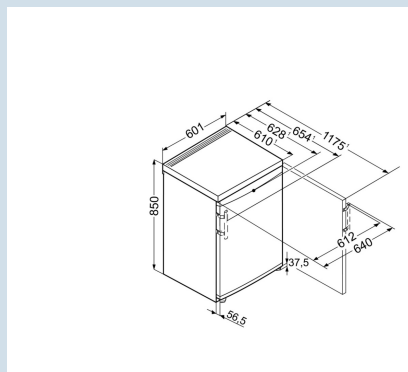

Wit / Wit
Staal
Staal
118 l
18 l
E
146 kWh
0,4 kWh
€ 32,-
100
34 dB(A)

TP 1764
Premium

Super
Frost

Advies verkoopprijs € 549

Afmetingen

Hoogte	85 cm
Breedte	60,1 cm
Diepte (incl. wandafstand)	62,8 cm
Diepte bij 90° geopende deur	117,5 cm
Breedte bij 90° geopende deur	64 cm
Tussenbouwbaar	Ja
Plaatsbaar tegen muur	Ja
Netto gewicht / Bruto gewicht	44 kg / 46,7 kg
Hoogte verpakking	911 mm
Breedte verpakking	617 mm
Diepte verpakking	711 mm