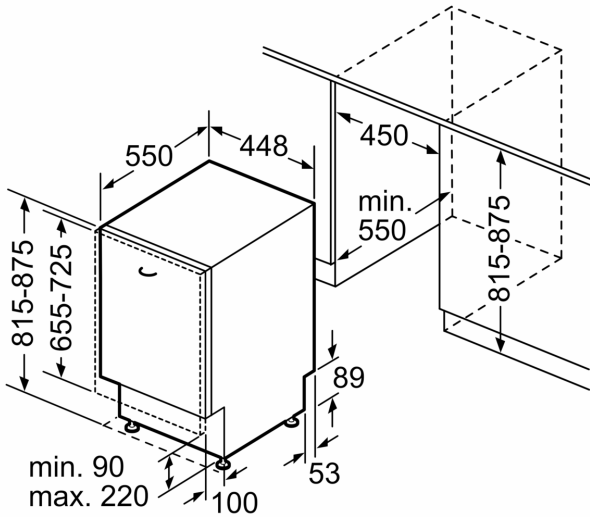

Technische gegevens

Energieklasse: C
Energieverbruik voor 100 cycli ecoprogramma's: 59 kWh
Maximale aantal plaatsinstellingen: 10
Het waterverbruik van de ecoprogramma's in liters per cyclus: ...	8.9 l
Programmaduur: 3:15 h
Geluidsniveau: 44 dB(A) re 1 pW
Geluidsniveauroeël: B
Inbouw/vrijstaand: Inbouw
Hoogte van afneembaar bovenblad: 0 mm
Afmetingen van het toestel: 815 x 448 x 550 mm
Inbouwafmetingen: 815-875 x 450 x 550 mm
Diepte met 90° geopende deur: 1150 mm
In hoogte verstelbare pootjes: Ja - alle vanaf voorzijde
Maximaal instelbare hoogte: 60 mm
Verstelbare sokkel: Horizontaal en verticaal
Nettogewicht: 33.7 kg
Brutogewicht: 35.4 kg
Aansluitvermogen: 2400 W
Minimale smeltveiligheid: 10 A
Spanning: 220-240 V
Frequentie: 50; 60 Hz
Reparatie-index: 9.0
Lengte elektriciteitsnoer: 175.0 cm
Type stekker: Schuko/Gardy-stekker met aarding
Lengte toevoerslang: 165 cm
Lengte afvoerslang: 205 cm
EAN-code: 4242005382804
Type installatie: Volledig integreerbaar

Afmetingen

- Afmetingen (H x B x D): 81.5 x 44.8 x 55 cm

¹ Schaal van energie efficiëntieklasse van A tot G

² Energieverbruik in kWu per 100 cycli (in Eco 50 °C programma)

³ Waterverbruik in liter per cyclus (in programma Eco 50 °C)

⁴ Duur van het programma Eco 50 °C

* De garantievoorwaarden kunnen gevonden worden op onze website

**Serie 6, Volledig integreerbare
vaatwasser, 45 cm
SPV6EMX05E**

Afmeting in mm

Afmeting in mm

- ⏏ stopcontact
- () Waarde met verlengingsset