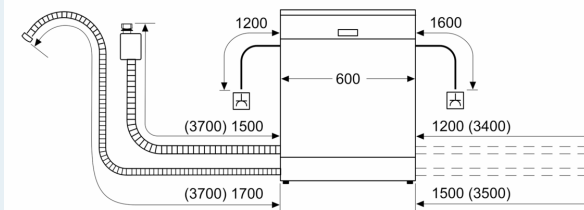

iQ500, vrijstaande vaatwasser, 60 cm, roestvrij staal kleurig gelakt SN25TI04CE

Maattekeningen

Afmeting in mm

⏏ stopcontact
( ) Waarde met verlengingsset