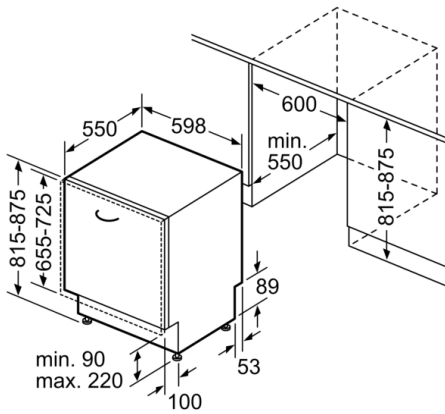

Keurmerken: CE, VDE

Diepte met 90° geopende deur: 1150 mm

In hoogte verstelbare pootjes: Ja - alle vanaf voorzijde

Maximaal instelbare hoogte: 60 mm

Verstelbare sokkel: Horizontaal en verticaal

Nettogewicht: 34,320 kg

Afmetingen

- Afmetingen (H x B x D): 81.5 x 59.8 x 55 cm

¹ Energie-efficiëntie schaal van A tot G

**Serie | 4, volledig integreerbare vaatwasser,
60 cm
SGV4ITX11E**

Afmeting in mm