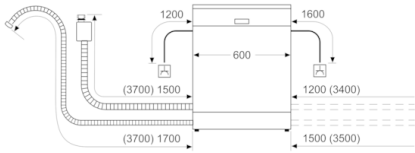

Comfort/Veiligheid

- Geluidsniveau: 44 dB(A) re 1 pW
- Geluidsniveau Silence progr.: Geluidsniveau bij Nachtprogramma: 42 dB(A) re 1 pW(A) re 1 pW
- Inhoud: 12 bestekken
- Warmtewisselaar.
- Doseerassistent
- AquaSensor, Beladingssensor
- Automatische herkenning van het reinigingsmiddel
- EcoSilence Drive
- Zelfreinigende zeef met 3-voudig filtersysteem
- Resttijdaanduiding in minuten
- Elektronische starttjduitstel: 1-24 uur
- VarioFlex-korven
- In de hoogte verstelbare bovenste korf met RackMatic (op 3 hoogtes)
- Low Friction Wheels op onderste korf
- Rack Stopper om ontsporen van de onderste korf te voorkomen
- Neerklapbare bordenrekken in bovenste (2x)
- Neerklapbare bordenrekken in onderste korf (4x)
- Vario bestekkorf in de onderste korf
- Kopjeshouders in de bovenste korf (2x)
- Inox / Polinox kuip
- aquaStop®: Bosch garantie in geval van waterschade - gedurende de volledige levensduur van het toestel*
- Elektronische sleutelfunctie
- Glass protection technology

Afmetingen

- Afmetingen (H x B x D): 84.5 x 60 x 60 cm

¹ Energie-efficiëntie schaal van A tot G

Serie | 4, vrijstaande vaatwasser, 60 cm, wit SGS4HTW47E

Afmeting in mm

⌘ stopcontact
() Waarde met verfangingsset