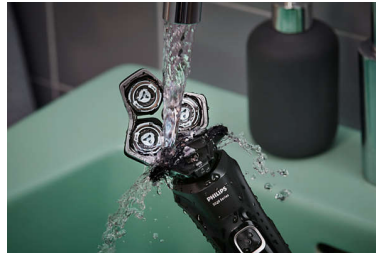

Open met één druk op de knop

Het scheerapparaat kan gemakkelijk worden gereinigd. Met één druk op de knop opent u het scheerhoofd en spoelt u dit met water af.