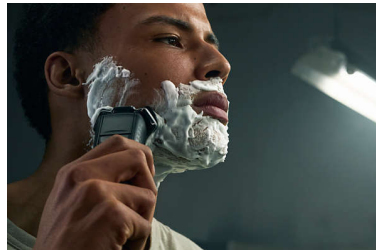

360-D flexibele scheerhoofden

Volledig flexibele scheerkoppen draaien 360° om uw gezichtscontouren te volgen. Ervaar optimaal huidcontact voor een grondige en comfortabele scheerbeurt.

Nat & droog

Kies een scheerroutine die bij u past. Met Wet & Dry kunt u kiezen voor een comfortabele droge scheerbeurt of een verfrissende natte scheerbeurt. U kunt met gel of schuim scheren, zelfs onder de douche.