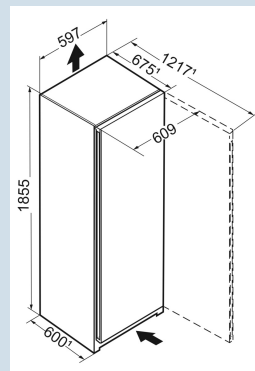

Een Plus aan comfort

Deze koelkast biedt net dat beetje extra. De VarioSafe biedt de perfecte opbergplek voor kleine potjes en verpakkingen en het deelbare glazen draagplateau biedt extra flexibiliteit. In de EasyFresh lade blijven groenten en fruit langer vers. PowerCooling met FreshAir filter zorgt voor een gelijkmatig verdeelde temperatuur en een fris interieur. De temperatuur is via het Monochroom display met Touch-bediening instelbaar en toont de actuele temperatuur. Voorbereid voor smarthome toepassingen.

Groente en fruit langer bewaren
EasyFresh

Zacht aanraken is voldoende.
Tiptoets bediening

Gemakkelijk te reinigen.
Uitneembare deurvakken

Eenvoudig te openen.
Verzonken greep

Gelijkmatige verlichting van het koeldeel.
LED plafondverlichting

Ruimte voor hoge karaffen of verpakkingen.
Deel- en onderschuifbaar glasplateau

Gelijkmatigere temperatuurverdeling.
PowerCooling

Tot 30 kg belastbaar en eenvoudig te reinigen
GlassLine draagplateaus

Behuizing / Kleur deur
Materiaal deur/deksel
Volume totaal
Volume koelgedeelte
Energieklasse
Energieverbruik per jaar
Energieverbruik per 24 uur
Energiekosten per jaar
Energie efficiëntie index
Geluidsniveau
Geluidsniveau klasse
Klimaatklasse
Koelmiddel

Staalgrijs / Steelfinish
SteelFinish
399 l
399 l
A+
123 kWh
0,337 kWh
€ 48,-
100
36 dB(A)
C
SN-T
R600a