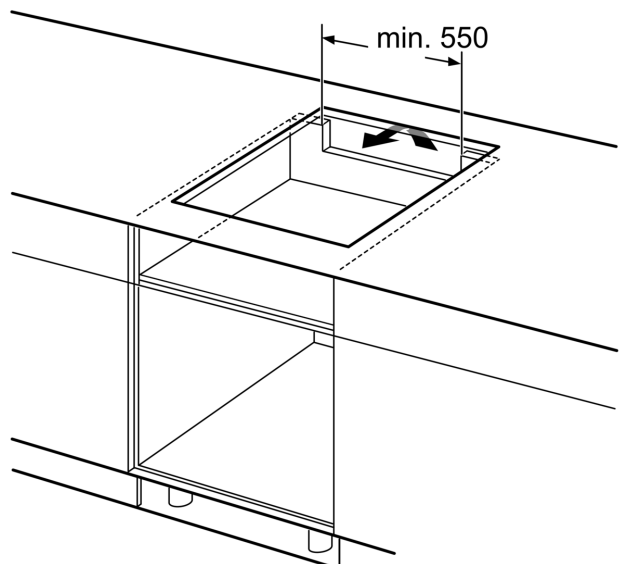

#### Installatie

- Toestelafmetingen (HxBxD): 51 x 710 x 522
- Inbouwafmetingen (HxBxD) : 51 x 560 x (490 - 500)
- Minimale dikte van het werkblad: 16 mm
- Aansluitwaarde: 6900 W
- Energiebeheer-functie: beperk het maximale vermogen indien nodig (afhankelijk van de zekering van de elektrische installatie).

Afmeting in mm

A: Inbouwdiepte

①

Er moet voor een ventilatiespleet worden gezorgd.

Afmetingen in mm

Afmetingen in mm

①  
Er moet voor een ventilatiespleet  
worden gezorgd.

Afmetingen in mm