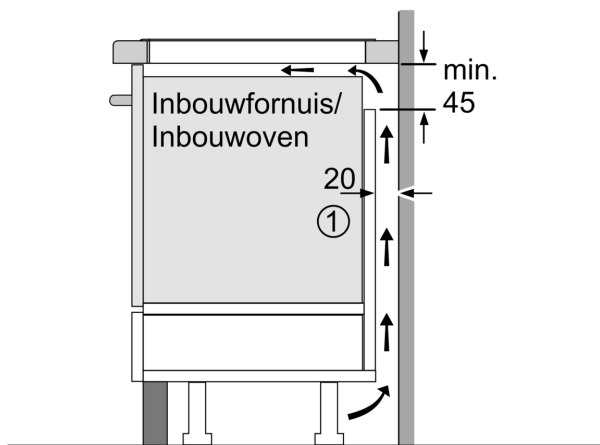

#### Installatie

- Toestelafmetingen (HxBxD): 51 x 710 x 522
- Inbouwafmetingen (HxBxD) : 51 x 560 x (490 - 500)
- Minimale dikte van het werkblad: 16 mm
- Aansluitwaarde: 6900 W
- Energiebeheer-functie: beperk het maximale vermogen indien nodig (afhankelijk van de zekering van de elektrische installatie).

## Serie 6, Inductiekookplaat, 70 cm, Zwart, Opbouw zonder kader PVS731HC1E

Afmeting in mm

A: Min. afstand van de kookplatuitsparing tot de wand

B: De ruimte tussen het oppervlak van het werkblad en de bovenkant van het front van de oven moet 30 mm zijn

Zie ruimtevereisten voor de oven

Het werkblad waarin de kookplaat wordt geïnstalleerd moet bestand zijn tegen belastingen van ca. 60 kg; gebruik indien nodig geschikte steunconstructies

C	D	E
585-600	50	≥ 35
> 600	≥ 50	≥ 50

Afmeting in mm

A: Inbouwdiepte

①

Er moet voor een ventilatiespleet worden gezorgd.

Afmetingen in mm

Afmetingen in mm

①  
Er moet voor een ventilatiespleet  
worden gezorgd.

Afmetingen in mm