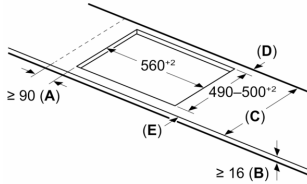

Serie 6, Inductiekookplaat, 70 cm, Zwart, Opbouw zonder kader PVS731HC1E

Afmeting in mm