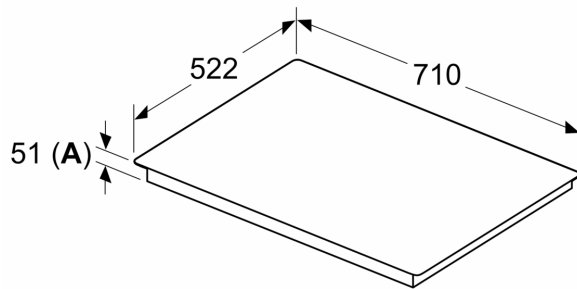

A: Min. afstand van de kookplatuitsparing tot de wand

B: De ruimte tussen het oppervlak van het werkblad en de bovenkant van het front van de oven moet 30 mm zijn

Zie ruimtevereisten voor de oven

Het werkblad waarin de kookplaat wordt geïnstalleerd moet bestand zijn tegen belastingen van ca. 60 kg; gebruik indien nodig geschikte steunconstructies

C	D	E
585-600	50	≥ 35
> 600	≥ 50	≥ 50

Afmeting in mm