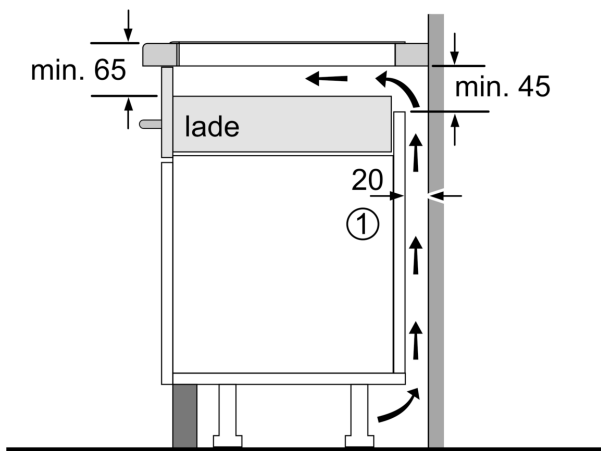

#### Installatie

- Toestelafmetingen (HxBxD): 51 x 710 x 522
- Inbouwafmetingen (HxBxD) : 51 x 560 x (490 - 500)
- Minimale dikte van het werkblad: 16 mm
- Aansluitwaarde: 6900 W
- Energiebeheer-functie: beperk het maximale vermogen indien nodig (afhankelijk van de zekering van de elektrische installatie).

## Serie 6, Inductiekookplaat, 70 cm, Zwart, Opbouw zonder kader PVS731HC1E

Afmeting in mm

A: Min. afstand van de kookplatuitsparing tot de wand

B: De ruimte tussen het oppervlak van het werkblad en de bovenkant van het front van de oven moet 30 mm zijn

Zie ruimtevereisten voor de oven

Het werkblad waarin de kookplaat wordt geïnstalleerd moet bestand zijn tegen belastingen van ca. 60 kg; gebruik indien nodig geschikte steunconstructies

C	D	E
585-600	50	≥ 35
> 600	≥ 50	≥ 50

Afmeting in mm

A: Inbouwdiepte

①

Er moet voor een ventilatiespleet worden gezorgd.

Afmetingen in mm

Afmetingen in mm

①  
Er moet voor een ventilatiespleet  
worden gezorgd.

Afmetingen in mm