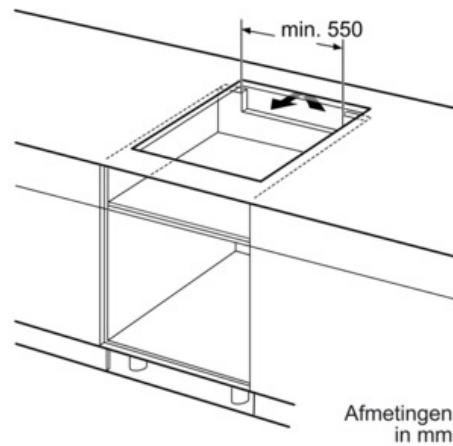

Technische Data

Productnaam/ Productfamilie :	kookplaat glaskeramiek
Uitvoering :	Inbouw
Energiesoort :	Elektrisch
Aantal zones dat tegelijk kan worden gebruikt :	4
Soort bedieningselementen :	easyTouch
Inbouwfmetingen :	55 x 560-560 x 490-500
Breedte apparaat (mm) :	583
Afmetingen van het toestel (mm) :	55 x 583 x 513
Nettogewicht (kg) :	11,0
Brutogewicht (kg) :	13,0
Indicator restwarmte :	Apart
Positie bedieningspaneel :	Voorzijde kookplaat
Materiaal vangschaal :	glaskeramisch
Kleur oppervlak :	edelstaal, zwart
Kleur van de omlijsting :	edelstaal
Keurmerken :	AENOR, CE
Lengte elektriciteitsnoer (cm) :	110
EAN-code :	4242002870632
Aansluitwaarde (W) :	4600
Spanning (V) :	220-240
Frequentie (Hz) :	60; 50

- Vitrokeramische kookplaat - inductie - 60 cm
- 4 inductiekookzones met pandetectie
- Boost-functie voor alle inductiezones
- Volledig elektronische bediening op 17 niveaus
- Timer met automatische uitschakeling voor alle kookzones
Kookwekker
- QuickStart functie
- ReStart functie
- 2-voudige aanduiding van de restwarmte
- Hoofdschakelaar On/Off
- Kookpotherkenning
Energiebeheer-functie
Veiligheidsuitschakeling
Kinderbeveiliging

Design:

- Kader rondom in inox
- TouchSelect sensorbediening
- Digitale display
- Vitrokeramiek, zonder decor

Afmetingen:

- Minimale dikte van het werkvlak: 3 cm
- Toestelafmetingen (BxD): 583 x 513 mm
- Inbouwafmetingen (HxBxD): 55 x 560 x 490 mm
- Aansluitwaarde: 4,6 kW

Serie | 4 Kookvlakken

PUE645BB1E - inox

Vitrokeramische kookplaat - inductie - 60 cm

① Er moet voor een ventilatiespleet worden gezorgd.