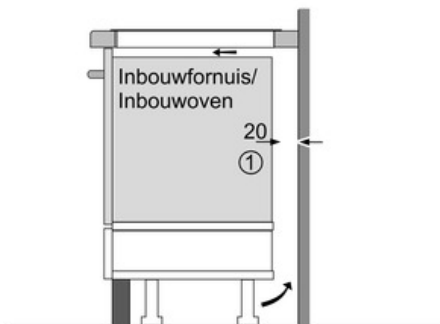

Technische Data

Productnaam/ Productfamilie :	kookplaat glaskeramiek
Uitvoering :	Inbouw
Energiesoort :	Elektrisch
Aantal zones dat tegelijk kan worden gebruikt :	4
Soort bedieningselementen :	easyTouch
Inbouwfmetingen :	55 x 560-560 x 490-500
Breedte apparaat (mm) :	583
Afmetingen van het toestel (mm) :	55 x 583 x 513
Nettogewicht (kg) :	11,0
Brutogewicht (kg) :	13,0
Indicator restwarmte :	Apart
Positie bedieningspaneel :	Voorzijde kookplaat
Materiaal vangschaal :	glaskeramisch
Kleur oppervlak :	edelstaal, zwart
Kleur van de omlijsting :	edelstaal
Keurmerken :	AENOR, CE
Lengte elektriciteitsnoer (cm) :	110
EAN-code :	4242002870632
Aansluitwaarde (W) :	4600
Spanning (V) :	220-240
Frequentie (Hz) :	60; 50

- Vitrokeramische kookplaat - inductie - 60 cm
- 4 inductiekookzones met pandetectie
- Boost-functie voor alle inductiezones
- Volledig elektronische bediening op 17 niveaus
- Timer met automatische uitschakeling voor alle kookzones
Kookwekker
- QuickStart functie
- ReStart functie
- 2-voudige aanduiding van de restwarmte
- Hoofdschakelaar On/Off
- Kookpotherkenning
Energiebeheer-functie
Veiligheidsuitschakeling
Kinderbeveiliging

Design:

- Kader rondom in inox
- TouchSelect sensorbediening
- Digitale display
- Vitrokeramiek, zonder decor

Afmetingen:

- Minimale dikte van het werkvlak: 3 cm
- Toestelafmetingen (BxD): 583 x 513 mm
- Inbouwafmetingen (HxBxD): 55 x 560 x 490 mm
- Aansluitwaarde: 4,6 kW

Serie | 4 Kookvlakken

PUE645BB1E - inox

Vitrokeramische kookplaat - inductie - 60 cm

① Er moet voor een ventilatiespleet worden gezorgd.