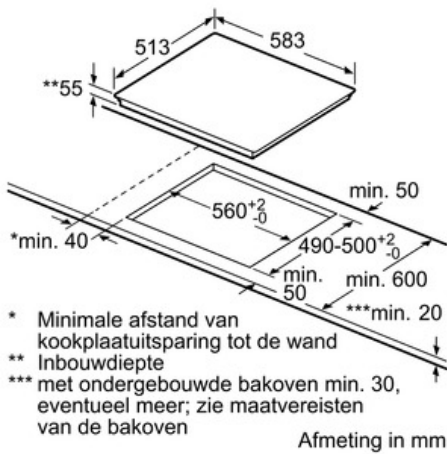

Technische Data

Productnaam/ Productfamilie :	kookplaat glaskeramiek
Uitvoering :	Inbouw
Energiesoort :	Elektrisch
Aantal zones dat tegelijk kan worden gebruikt :	4
Soort bedieningselementen :	easyTouch
Inbouwfmetingen :	55 x 560-560 x 490-500
Breedte apparaat (mm) :	583
Afmetingen van het toestel (mm) :	55 x 583 x 513
Nettogewicht (kg) :	11,0
Brutogewicht (kg) :	13,0
Indicator restwarmte :	Apart
Positie bedieningspaneel :	Voorzijde kookplaat
Materiaal vangschaal :	glaskeramisch
Kleur oppervlak :	edelstaal, zwart
Kleur van de omlijsting :	edelstaal
Keurmerken :	AENOR, CE
Lengte elektriciteitsnoer (cm) :	110
EAN-code :	4242002870632
Aansluitwaarde (W) :	4600
Spanning (V) :	220-240
Frequentie (Hz) :	60; 50

Design:

- Kader rondom in inox
- TouchSelect sensorbediening
- Digitale display
- Vitrokeramiek, zonder decor

Afmetingen:

- Minimale dikte van het werkvlak: 3 cm
- Toestelafmetingen (BxD): 583 x 513 mm
- Inbouwafmetingen (HxBxD): 55 x 560 x 490 mm
- Aansluitwaarde: 4,6 kW

Serie | 4 Kookvlakken

PUE645BB1E - inox

Vitrokeramische kookplaat - inductie - 60 cm

① Er moet voor een ventilatiespleet worden gezorgd.