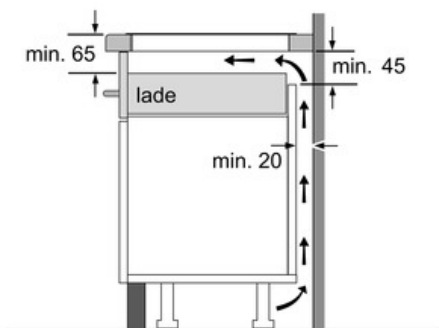

Technische Data

Productnaam/ Productfamilie :	kookplaat glaskeramiek
Uitvoering :	Inbouw
Energiesoort :	Elektrisch
Aantal zones dat tegelijk kan worden gebruikt :	4
Soort bedieningselementen :	easyTouch
Inbouwfmetingen :	55 x 560-560 x 490-500
Breedte apparaat (mm) :	583
Afmetingen van het toestel (mm) :	55 x 583 x 513
Nettogewicht (kg) :	11,0
Brutogewicht (kg) :	13,0
Indicator restwarmte :	Apart
Positie bedieningspaneel :	Voorzijde kookplaat
Materiaal vangschaal :	glaskeramisch
Kleur oppervlak :	edelstaal, zwart
Kleur van de omlijsting :	edelstaal
Keurmerken :	AENOR, CE
Lengte elektriciteitsnoer (cm) :	110
EAN-code :	4242002870632
Aansluitwaarde (W) :	4600
Spanning (V) :	220-240
Frequentie (Hz) :	60; 50

Design:

- Kader rondom in inox
- TouchSelect sensorbediening
- Digitale display
- Vitrokeramiek, zonder decor

Afmetingen:

- Minimale dikte van het werkvlak: 3 cm
- Toestelafmetingen (BxD): 583 x 513 mm
- Inbouwafmetingen (HxBxD): 55 x 560 x 490 mm
- Aansluitwaarde: 4,6 kW

Serie | 4 Kookvlakken

PUE645BB1E - inox

Vitrokeramische kookplaat - inductie - 60 cm

① Er moet voor een ventilatiespleet worden gezorgd.