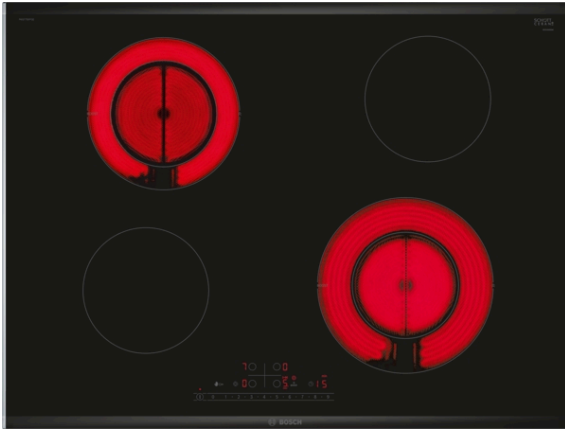

**Serie | 6, elektrische kookplaat, 70  
cm, zwart  
PKG775FP2E**

**Optionele toebehoren**

HEZ394301 : Verbindingslijst

HEZ9SE030 : 3-delige pannenset

**De vitrokeramische kookplaat: maakt koken  
en schoonmaken bijzonder eenvoudig.**

- **DirectSelect:** Directe, eenvoudige selectie van de gewenste kookzone, vermogen en extra functies.
- **PowerBoost:** tot 20% meer energie bij het koken op je elektrische kookplaat.

**Technische gegevens**

Productnaam/ Productfamilie : kookplaat glaskeramiek

Uitvoering : Inbouw

Energiesoort : Elektrisch

Aantal zones dat tegelijk kan worden gebruikt : 4

Inbouwafmetingen : 44 x 560-640 x 490-500 mm

Breedte apparaat : 710 mm

Afmetingen van het toestel : 44 x 710 x 527 mm

Afmetingen inclusief verpakking hxbxd : 100 x 1130 x 620 mm

Nettogewicht : 8,352 kg

Brutogewicht : 10,1 kg

Indicator restwarmte : Apart

Positie bedieningspaneel : Front