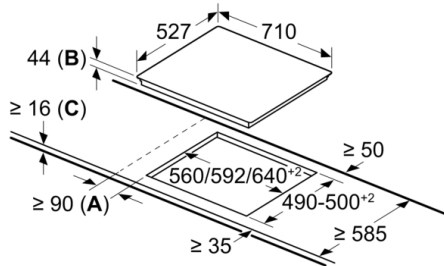

#### Installatie

- Toestelafmetingen (HxBxD): 44 x 710 x 527
- Inbouwafmetingen (HxBxD) : 44 x 560 x (490 - 500)
- Minimale dikte van het werkblad: 16 mm
- Aansluitwaarde: 7300 W

## Serie | 6, elektrische kookplaat, 70 cm, zwart PKG775FP2E

measurements in mm

- A:** Minimum distance from the hob cut-out to the wall.
- B:** Recessed depth
- C:** With fitted oven underneath min. 20, possibly more; see space requirements for the oven.