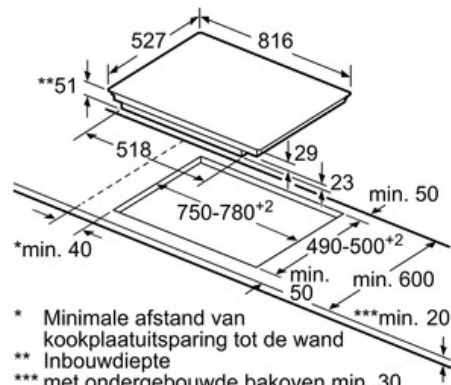

Technische Data

Productnaam/ Productfamilie :	kookplaat glaskeramik
Uitvoering :	Inbouw
Energiesoort :	Elektrisch
Aantal zones dat tegelijk kan worden gebruikt :	5
Soort bedieningselementen :	Direct Select 2.0, verlicht
Inbouwafmetingen :	51 x 750-780 x 490-500
Breedte apparaat (mm) :	816
Afmetingen van het toestel (mm) :	51 x 816 x 527
Nettogewicht (kg) :	15,0
Brutogewicht (kg) :	17,0
Indicator restwarmte :	Apart
Positie bedieningspaneel :	Voorzijde kookplaat
Materiaal vangschaal :	glaskeramisch
Kleur oppervlak :	edelstaal, zwart
Kleur van de omlijsting :	edelstaal
Keurmerken :	AENOR, CE
Lengte elektriciteitsnoer (cm) :	110
EAN-code :	4242002870434
Aansluitwaarde (W) :	7400
Spanning (V) :	220-240
Frequentie (Hz) :	50; 60

Design:

- Comfort-Design
- Bedieningspaneel met sensortoetsen "DirectSelect" Premium
- Combineerbaar met de Comfort-design Domino kookplaten
- Vitrokeramiek, zonder decor

Afmetingen:

- Minimale dikte van het werkvlak: 20 mm
- Toestelafmetingen (BxD): 816 x 527 mm
- Inbouwafmetingen (HxBxD): 51 x 750 x 490 mm
- Aansluitwaarde: 7,4 kW
- PanBoost

Serie | 8 Kookvlakken

PIV875DC1E - inox

Vitrokeramische kookplaat, inductie - 80 cm

①
Er moet voor een ventilatiespleet worden gezorgd.

Afmetingen in mm

* Minimale afstand van kookplaatuitsparing tot de wand
 ** Inbouwdiepte
 *** met ondergebouwde bakoven min. 30, eventueel meer; zie maatvereisten van de bakoven

Afmeting in mm

Afmetingen in mm

Afmetingen in mm