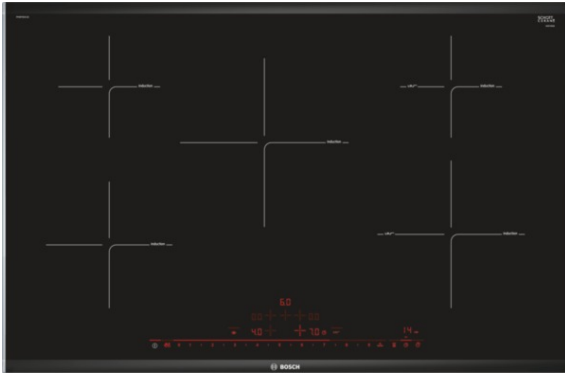

Serie | 8 Kookvlakken

PIV875DC1E - inox
Vitrokeramische kookplaat,
inductie - 80 cm

De inductie kookplaat met PerfectFry BraadSensor Plus: perfecte resultaten dankzij een automatische en constante temperatuurregeling.

Technische Data

Productnaam/ Productfamilie :	kookplaat glaskeramik
Uitvoering :	Inbouw
Energiesoort :	Elektrisch
Aantal zones dat tegelijk kan worden gebruikt :	5
Soort bedieningselementen :	Direct Select 2.0, verlicht
Inbouwafmetingen :	51 x 750-780 x 490-500
Breedte apparaat (mm) :	816
Afmetingen van het toestel (mm) :	51 x 816 x 527
Nettogewicht (kg) :	15,0
Brutogewicht (kg) :	17,0
Indicator restwarmte :	Apart
Positie bedieningspaneel :	Voorzijde kookplaat
Materiaal vangschaal :	glaskeramisch
Kleur oppervlak :	edelstaal, zwart
Kleur van de omlijsting :	edelstaal
Keurmerken :	AENOR, CE
Lengte elektriciteitsnoer (cm) :	110
EAN-code :	4242002870434
Aansluitwaarde (W) :	7400
Spanning (V) :	220-240
Frequentie (Hz) :	50; 60

Toebehoren

- HEZ390042 : 4-delige pannenset
 HEZ390210 : Systeem koekenpan Ø 15cm

Serie | 8 Kookvlakken

PIV875DC1E - inox

Vitrokeramische kookplaat, inductie - 80 cm

**De inductie kookplaat met PerfectFry
BraadSensor Plus: perfecte resultaten
dankzij een automatische en constante
temperatuurregeling.**

Design:

- Comfort-Design
- Bedieningspaneel met sensortoetsen "DirectSelect" Premium
- Combineerbaar met de Comfort-design Domino kookplaten
- Vitrokeramiek, zonder decor

Afmetingen:

- Minimale dikte van het werkvlak: 20 mm
- Toestelafmetingen (BxD): 816 x 527 mm
- Inbouwafmetingen (HxBxD): 51 x 750 x 490 mm
- Aansluitwaarde: 7,4 kW
- PanBoost