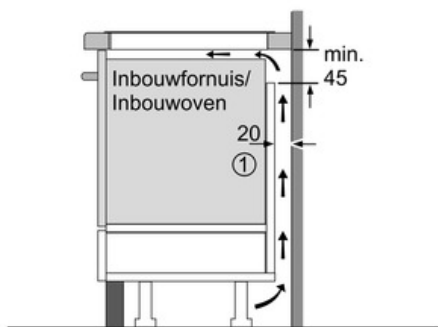

Technische Data

Productnaam/ Productfamilie :	kookplaat glaskeramik
Uitvoering :	Inbouw
Energiesoort :	Elektrisch
Aantal zones dat tegelijk kan worden gebruikt :	5
Soort bedieningselementen :	Direct Select 2.0, verlicht
Inbouwafmetingen :	51 x 750-780 x 490-500
Breedte apparaat (mm) :	816
Afmetingen van het toestel (mm) :	51 x 816 x 527
Nettogewicht (kg) :	15,0
Brutogewicht (kg) :	17,0
Indicator restwarmte :	Apart
Positie bedieningspaneel :	Voorzijde kookplaat
Materiaal vangschaal :	glaskeramisch
Kleur oppervlak :	edelstaal, zwart
Kleur van de omlijsting :	edelstaal
Keurmerken :	AENOR, CE
Lengte elektriciteitsnoer (cm) :	110
EAN-code :	4242002870434
Aansluitwaarde (W) :	7400
Spanning (V) :	220-240
Frequentie (Hz) :	50; 60

Design:

- Comfort-Design
- Bedieningspaneel met sensortoetsen "DirectSelect" Premium
- Combineerbaar met de Comfort-design Domino kookplaten
- Vitrokeramiek, zonder decor

Afmetingen:

- Minimale dikte van het werkvlak: 20 mm
- Toestelafmetingen (BxD): 816 x 527 mm
- Inbouwafmetingen (HxBxD): 51 x 750 x 490 mm
- Aansluitwaarde: 7,4 kW
- PanBoost

Serie | 8 Kookvlakken

PIV875DC1E - inox

Vitrokeramische kookplaat, inductie - 80 cm

①
Er moet voor een ventilatiespleet worden gezorgd.

Afmetingen in mm

* Minimale afstand van kookplaatuitsparing tot de wand
 ** Inbouwdiepte
 *** met ondergebouwde bakoven min. 30, eventueel meer; zie maatvereisten van de bakoven