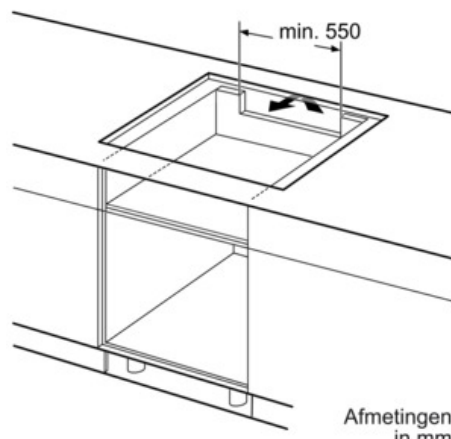

Technische Data

Productnaam/ Productfamilie :	kookplaat glaskeramik
Uitvoering :	Inbouw
Energiesoort :	Elektrisch
Aantal zones dat tegelijk kan worden gebruikt :	5
Soort bedieningselementen :	Direct Select 2.0, verlicht
Inbouwafmetingen :	51 x 750-780 x 490-500
Breedte apparaat (mm) :	816
Afmetingen van het toestel (mm) :	51 x 816 x 527
Nettogewicht (kg) :	15,0
Brutogewicht (kg) :	17,0
Indicator restwarmte :	Apart
Positie bedieningspaneel :	Voorzijde kookplaat
Materiaal vangschaal :	glaskeramisch
Kleur oppervlak :	edelstaal, zwart
Kleur van de omlijsting :	edelstaal
Keurmerken :	AENOR, CE
Lengte elektriciteitsnoer (cm) :	110
EAN-code :	4242002870434
Aansluitwaarde (W) :	7400
Spanning (V) :	220-240
Frequentie (Hz) :	50; 60

Design:

- Comfort-Design
- Bedieningspaneel met sensortoetsen "DirectSelect" Premium
- Combineerbaar met de Comfort-design Domino kookplaten
- Vitrokeramiek, zonder decor

Afmetingen:

- Minimale dikte van het werkvlak: 20 mm
- Toestelafmetingen (BxD): 816 x 527 mm
- Inbouwafmetingen (HxBxD): 51 x 750 x 490 mm
- Aansluitwaarde: 7,4 kW
- PanBoost

Serie | 8 Kookvlakken

PIV875DC1E - inox

Vitrokeramische kookplaat, inductie - 80 cm

①
Er moet voor een ventilatiespleet worden gezorgd.

Afmetingen in mm

* Minimale afstand van kookplaatuitsparing tot de wand
 ** Inbouwdiepte
 *** met ondergebouwde bakoven min. 30, eventueel meer; zie maatvereisten van de bakoven

Afmeting in mm

Afmetingen in mm

Afmetingen in mm