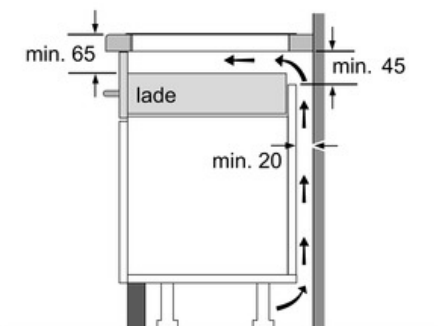

Technische Data

Productnaam/ Productfamilie :	kookplaat glaskeramik
Uitvoering :	Inbouw
Energiesoort :	Elektrisch
Aantal zones dat tegelijk kan worden gebruikt :	5
Soort bedieningselementen :	Direct Select 2.0, verlicht
Inbouwafmetingen :	51 x 750-780 x 490-500
Breedte apparaat (mm) :	816
Afmetingen van het toestel (mm) :	51 x 816 x 527
Nettogewicht (kg) :	15,0
Brutogewicht (kg) :	17,0
Indicator restwarmte :	Apart
Positie bedieningspaneel :	Voorzijde kookplaat
Materiaal vangschaal :	glaskeramisch
Kleur oppervlak :	edelstaal, zwart
Kleur van de omlijsting :	edelstaal
Keurmerken :	AENOR, CE
Lengte elektriciteitsnoer (cm) :	110
EAN-code :	4242002870434
Aansluitwaarde (W) :	7400
Spanning (V) :	220-240
Frequentie (Hz) :	50; 60

Design:

- Comfort-Design
- Bedieningspaneel met sensortoetsen "DirectSelect" Premium
- Combineerbaar met de Comfort-design Domino kookplaten
- Vitrokeramiek, zonder decor

Afmetingen:

- Minimale dikte van het werkvlak: 20 mm
- Toestelafmetingen (BxD): 816 x 527 mm
- Inbouwafmetingen (HxBxD): 51 x 750 x 490 mm
- Aansluitwaarde: 7,4 kW
- PanBoost

Serie | 8 Kookvlakken

PIV875DC1E - inox

Vitrokeramische kookplaat, inductie - 80 cm

①
Er moet voor een ventilatiespleet worden gezorgd.

Afmetingen in mm

* Minimale afstand van kookplaatuitsparing tot de wand
 ** Inbouwdiepte
 *** met ondergebouwde bakoven min. 30, eventueel meer; zie maatvereisten van de bakoven

Afmeting in mm

Afmetingen in mm

Afmetingen in mm