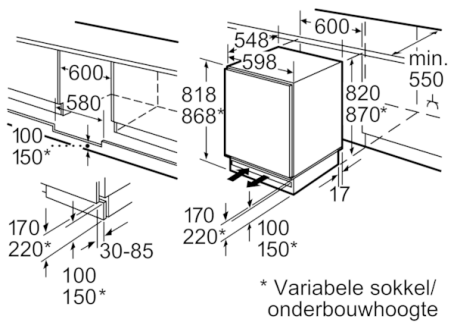

Serie | 6, onderbouw koelkast, 82 x 60 cm KUR15ADF0

Plaats voor elektrische aansluiting aan de zijkant rechts of links naast het apparaat.
Ventilatie en luchtafvoer van de sokkel.

Afmetingen in mm

	A	B	C
1500-1750	22	22	
720-1400	19	19	
A1	15	19	
A2	15	19	

Afmeting in mm

Aanbeveling tussenruimtes voor vlakscharnier

	F	R	X
16-19	0-3	2,5	
20	0-1	3	
	2-3	2,5	
21	0-1	3	
	2-3	2,5	
22	0	4	
	1	3,5	
	2-3	3	

De in de tabel aanbevolen tussenruimtes moeten worden aangehouden, om een botsingsvrije opening van de apparaatdeuren te waarborgen en beschadiging aan keukenmeubels te vermijden.