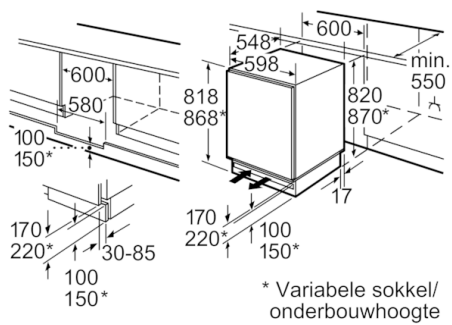

Serie | 6, onderbouw koelkast met diepvriesgedeelte, 82 x 60 cm KUL15ADF0

Plaats voor elektrische aansluiting aan de zijkant rechts of links naast het apparaat.
Ventilatie en luchtafvoer van de sokkel.

Afmetingen in mm

Afmeting in mm

Aanbeveling tussenruimtes voor vlakscharnier

F	R	X
16-19	0-3	2,5
20	0-1	3
	2-3	2,5
21	0-1	3
	2-3	2,5
22	0	4
	1	3,5
	2-3	3

De in de tabel aanbevolen tussenruimtes moeten worden aangehouden, om een botsingsvrije opening van de apparaatdeuren te waarborgen en beschadiging aan keukenmeubels te vermijden.