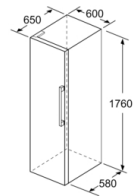

Serie | 4, vrijstaande koelkast, 176 x 60 cm, KSV33VWEP

	a	b	c	d	e	f
KSW36, GSD36	187					
KSV36, KSF36, GSN36, GSV36	186					
KSV33, GSN33, GSV33	176	60	65	58	60	119.5
KSV29, GSN29, GSV29	161					
GSV24	146					
GSN51	161					
GSN54	176	70	78	70	70	142
GSN58	191					

Afmetingen in cm

Afmeting in mm