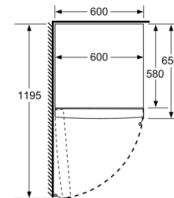

Serie | 4, vrijstaande koelkast, 176 x 60 cm, KSV33VWEP

	a	b	c	d	e	f
KSW36, GSD36	187					
KSV36, KSF36, GSN36, GSV36	186					
KSV33, GSN33, GSV33	176	60	65	58	60	119.5
KSV29, GSN29, GSV29	161					
GSV24	146					
GSN51	161					
GSN54	176	70	78	70	70	142
GSN58	191					

Afmetingen in cm

Afmeting in mm