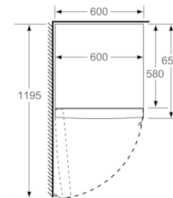

Serie | 4, vrijstaande koelkast, 161 x 60 cm, KSV29VWEP

	a	b	c	d	e	f
KSW36, GSD36	187					
KSV36, KSF36, GSN36, GSV36	186					
KSV33, GSN33, GSV33	176	60	65	58	60	119.5
KSV29, GSN29, GSV29	161					
GSV24	146					
GSN51	161					
GSN54	176	70	78	70	70	142
GSN58	191					

Afmetingen in cm

Afmeting in mm