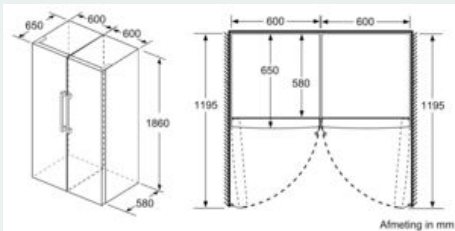

Toebehoren

Installatie

Afmetingen

- Afmetingen toestel (H x B x D): 186 x 60 x 65 cm

iQ300, vrijstaande koelkast, 186 x 60 cm, Black stainless steel KS36VVXDP

Maattekeningen

Afmeting in mm

Afmeting in mm

a) Hoogte
 b) Breedte
 c) Diepte bij gesloten deur zonder greep en zonder afstandsstuk
 d) Diepte van de kast zonder afstandsstuk
 e) Breedte bij geopende deur zonder greep
 f) Diepte bij geopende deur zonder greep en zonder afstandsstuk

Afmetingen in cm