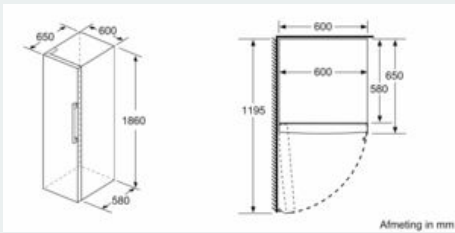

Toebehoren

Installatie

Afmetingen

- Afmetingen toestel (H x B x D): 186 x 60 x 65 cm

iQ300, vrijstaande koelkast, 186 x 60 cm, Black stainless steel KS36VVXDP

Maattekeningen

Afmeting in mm

Afmeting in mm