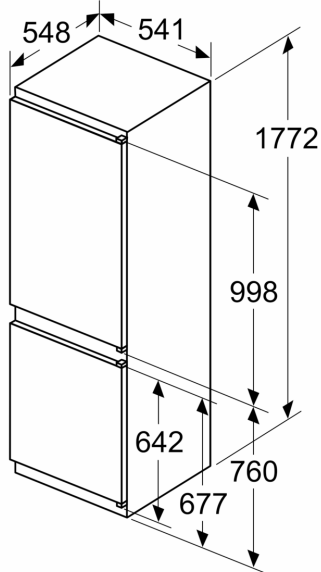

Afmetingen

- Afmetingen toestel (H x B x D): 177.2 x 54.1 x 54.8 cm
- Nismaat (H x B x D): 177.5 x 56 x 55 cm

Technische informatie

- Draairichting deur rechts, verwisselbaar
- Klimaatklasse: SN-ST
- Netspanning 220 - 240 V

Toebehoren

- eierhouder
- ijsblokjesbakje

Installatie

**Serie 4, Integreerbare
koel-vriescombinatie met
bottom-freezer, 177.2 x 54.1 cm,
Glijcharnier
KIV86VSE0**

Afmeting in mm

De aangegeven meubeldeurmatten gelden voor een deurnaad van 4 mm.

Afmeting in mm