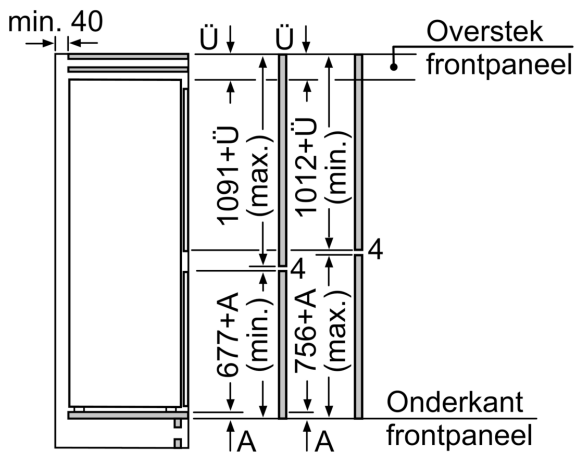

Afmetingen

- Afmetingen toestel (H x B x D): 177.2 x 54.1 x 54.8 cm
- Nismaat (H x B x D): 177.5 x 56 x 55 cm

Technische informatie

- Draairichting deur rechts, verwisselbaar
- Klimaatklasse: SN-ST
- Netspanning 220 - 240 V

Toebehoren

- eierhouder
- ijsblokjesbakje

Installatie

**Serie 4, Integreerbare
koel-vriescombinatie met
bottom-freezer, 177.2 x 54.1 cm,
Glijcharnier
KIV86VSE0**

Afmeting in mm

De aangegeven meubeldeurmatten gelden voor een deurnaad van 4 mm.

Afmeting in mm