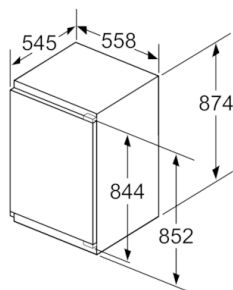

### Afmetingen

- Afmetingen toestel (H x B x D): 87.4 x 55.8 x 54.5 cm
- Nismaat (H x B x D): 88 x 56 x 55 cm

### Installatie

## Serie | 6, Integreerbare koelkast, 88 x 56 cm KIR21AFF0

Afmeting in mm

Afmeting in mm

Afmeting in mm

Afmeting in mm

Aanbeveling tussenruimtes voor vlakscharnier

F	R	X
16-19	0-3	2,5
20	0-1	3
	2-3	2,5
21	0-1	3
	2-3	2,5
22	0	4
	1	3,5
	2-3	3