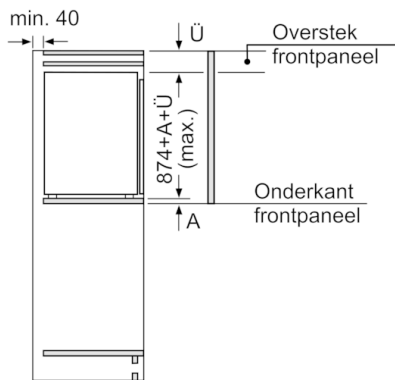

Serie | 6, Integreerbare koelkast, 88 x 56 cm KIR21AFF0

Afmeting in mm