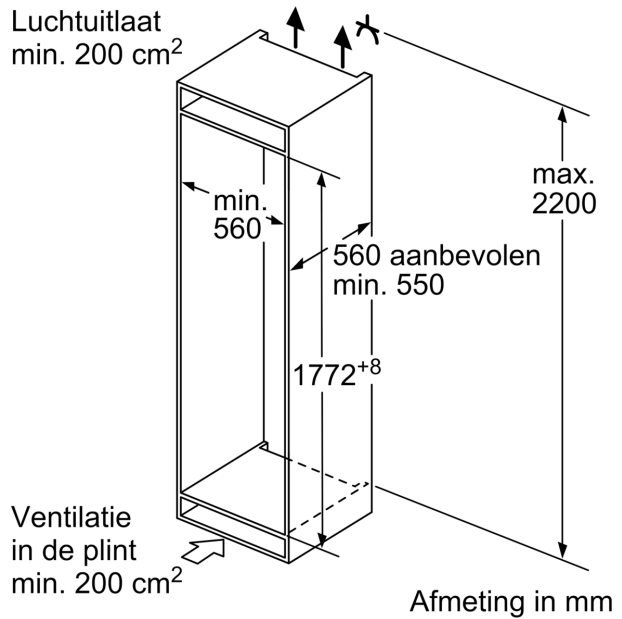

Ventilatie in de plint min. 200 cm^2

Afmeting in mm