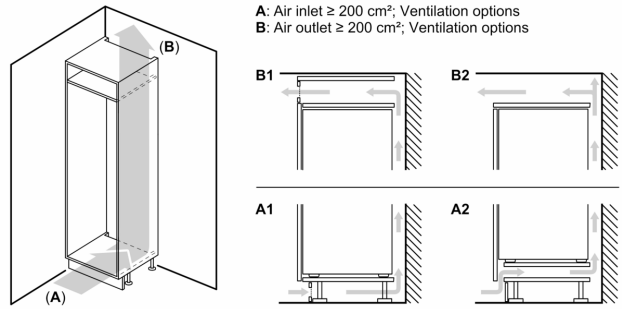

Ventilatie in de plint min. 200 cm^2

Afmeting in mm