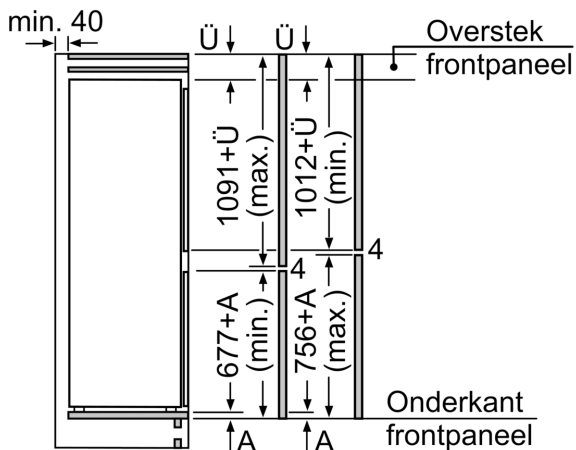

**iQ100, Integreerbare
koel-vriescombinatie met
bottom-freezer, 177.2 x 54.1 cm,
sliding hinge
KI86VNSE0**

Maattekeningen

Afmeting in mm

De aangegeven meubeldeurmaten gelden voor een deurnaad van 4 mm.

Afmeting in mm