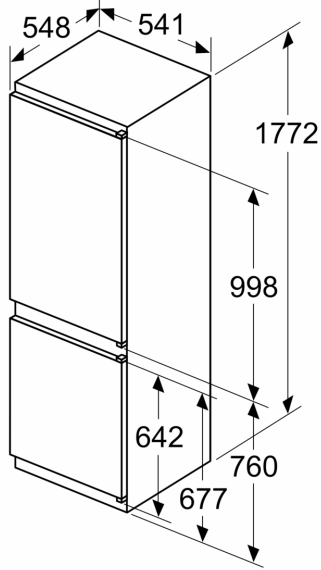

**iQ100, Integreerbare
koel-vriescombinatie met
bottom-freezer, 177.2 x 54.1 cm,
sliding hinge
KI86VNSE0**

Maattekeningen

Afmeting in mm

De aangegeven meubeldeurmaten gelden voor een deurnaad van 4 mm.

Afmeting in mm