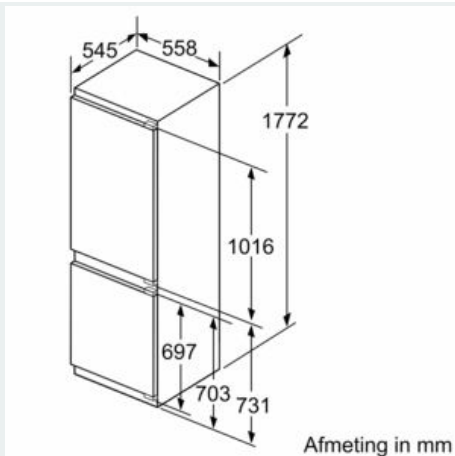

iQ500, Integreerbare koel- vriescombinatie met bottom-freezer, 177.2 x 55.8 cm, soft close flat hinge KI86SHDD0

Maattekeningen