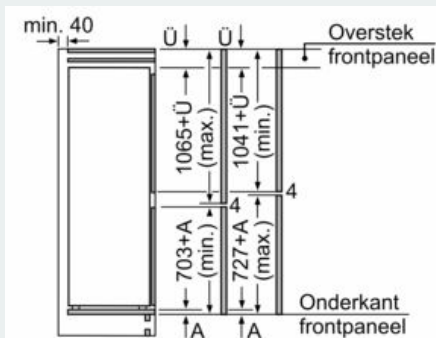

iQ500, Integreerbare koel- vriescombinatie met bottom-freezer, 177.2 x 55.8 cm, soft close flat hinge KI86SHDD0

Maattekeningen