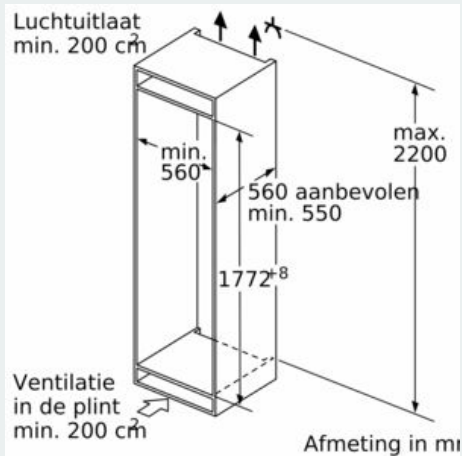

iQ500, Integreerbare koel- vriescombinatie met bottom-freezer, 177.2 x 55.8 cm, soft close flat hinge KI86SHDD0

Maattekeningen