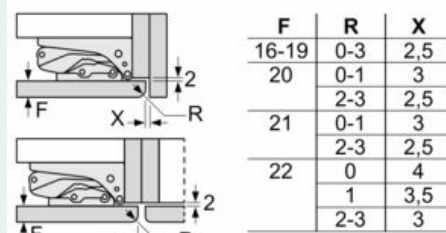

## iQ500, Integreerbare koel- vriescombinatie met bottom-freezer, 177.2 x 55.8 cm, soft close flat hinge KI86SHDD0

### Maattekeningen

De aangegeven meubeldeurmatten  
geldens voor een deurnaad van 4 mm.

Afmeting in mm

### Afmeting in mm

Aanbeveling tussenruimtes voor vlakscharnier

De in de tabel aanbevolen tussenruimtes  
moeten worden aangehouden, om een  
botsingsvrije opening van de apparaatdeuren  
te waarborgen en beschadiging aan  
keukenmeubels te vermijden.