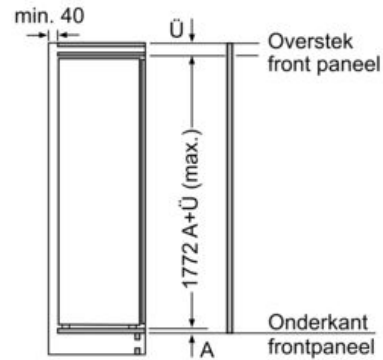

Toebehoren

- eierhouder

Installatie

iQ300, Integreerbare koelkast, 177.5 x 56 cm, flat hinge KI81RVFF0

Maattekeningen

Maximaal toegestaan gewicht van de meubelfronten

Gemonteerde meubeldeuren, die het toegestane gewicht overschrijden, kunnen tot beschadigingen en functiebeperkingen van het scharnier leiden.

T: Apparaatdeurhoogte inclusief scharnieren in mm:	ongedempt scharnier, deur in kg:	gedempte scharnier, deur in kg:
1500-1750	22	22

Afmeting in mm Aanbeveling tussenruimtes voor vlakscharnier

F	R	X
16-19	0-3	2,5
20	0-1	3
	2-3	2,5
21	0-1	3
	2-3	2,5
22	0	4
	1	3,5
	2-3	3

De in de tabel aanbevolen tussenruimtes moeten worden aangehouden, om een botsingsvrije opening van de apparaatdeuren te waarborgen en beschadiging aan keukenmeubels te vermijden.

iQ300, Integreerbare koelkast, 177.5 x
56 cm, flat hinge
KI81RVFF0