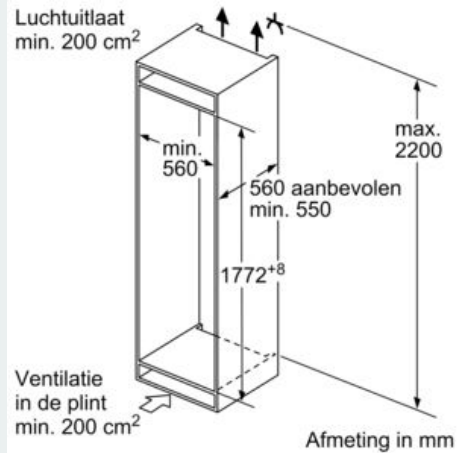

Versheidssysteem-techniek

- 2 Fresh-boxen
-

Afmetingen

- Afmetingen toestel (H x B x D): 177.2 x 54.1 x 54.5 cm
- Nismaat (H x B x D): 177.5 x 56 x 55 cm

Technische informatie

- Draairichting deur rechts, verwisselbaar
- Klimaatklasse: SN-ST
- Aansluitwaarde: 90 W
- Netspanning 220 - 240 V

Toebehoren

- eierhouder

Installatie

iQ300, Integreerbare koelkast, 177.5 x 56 cm, flat hinge KI81RVFF0

Maattekeningen

Maximaal toegestaan gewicht van de meubelfronten

Gemonteerde meubeldeuren, die het toegestane gewicht overschrijden, kunnen tot beschadigingen en functiebeperkingen van het scharnier leiden.

T: Apparaatdeurhoogte inclusief scharnieren in mm:	ongedempt scharnier, deur in kg:	gedempte scharnier, deur in kg:
1500-1750	22	22

Afmeting in mm Aanbeveling tussenruimtes voor vlakscharnier

F	R	X
16-19	0-3	2,5
20	0-1	3
	2-3	2,5
21	0-1	3
	2-3	2,5
22	0	4
	1	3,5
	2-3	3

De in de tabel aanbevolen tussenruimtes moeten worden aangehouden, om een botsingsvrije opening van de apparaatdeuren te waarborgen en beschadiging aan keukenmeubels te vermijden.

iQ300, Integreerbare koelkast, 177.5 x
56 cm, flat hinge
KI81RVFF0