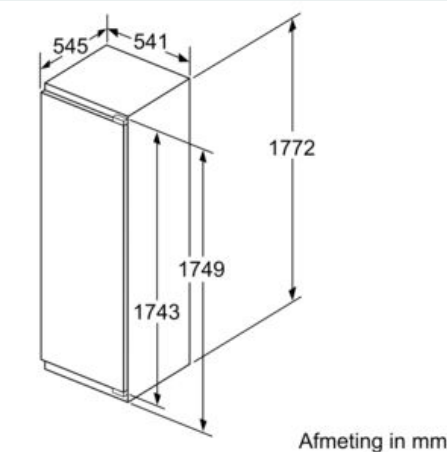

Toebehoren

- eierhouder

Installatie

iQ300, Integreerbare koelkast, 177.5 x 56 cm, flat hinge KI81RVFF0

Maattekeningen

Maximaal toegestaan gewicht van de meubelfronten

Gemonteerde meubeldeuren, die het toegestane gewicht overschrijden, kunnen tot beschadigingen en functiebeperkingen van het scharnier leiden.

T: Apparaatdeurhoogte inclusief scharnieren in mm:	ongedempt scharnier, deur in kg:	gedempte scharnier, deur in kg:
1500-1750	22	22

Afmeting in mm Aanbeveling tussenruimtes voor vlakscharnier

F	R	X
16-19	0-3	2,5
20	0-1	3
	2-3	2,5
21	0-1	3
	2-3	2,5
22	0	4
	1	3,5
	2-3	3

De in de tabel aanbevolen tussenruimtes moeten worden aangehouden, om een botsingsvrije opening van de apparaatdeuren te waarborgen en beschadiging aan keukenmeubels te vermijden.

iQ300, Integreerbare koelkast, 177.5 x
56 cm, flat hinge
KI81RVFF0

Maattekeningen