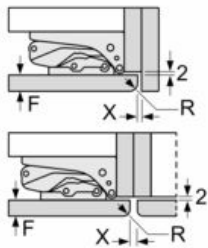

Toebehoren

- eierhouder

Installatie

iQ300, Integreerbare koelkast, 177.5 x 56 cm, flat hinge KI81RVFF0

Maattekeningen

Maximaal toegestaan gewicht van de meubelfronten

Gemonteerde meubeldeuren, die het toegestane gewicht overschrijden, kunnen tot beschadigingen en functiebeperkingen van het scharnier leiden.

T: Apparaatdeurhoogte inclusief scharnieren in mm:	ongedempt scharnier, deur in kg:	gedempte scharnier, deur in kg:
1500-1750	22	22

Afmeting in mm Aanbeveling tussenruimtes voor vlakscharnier

F	R	X
16-19	0-3	2,5
20	0-1	3
	2-3	2,5
21	0-1	3
	2-3	2,5
22	0	4
	1	3,5
	2-3	3

De in de tabel aanbevolen tussenruimtes moeten worden aangehouden, om een botsingsvrije opening van de apparaatdeuren te waarborgen en beschadiging aan keukenmeubels te vermijden.

iQ300, Integreerbare koelkast, 177.5 x
56 cm, flat hinge
KI81RVFF0