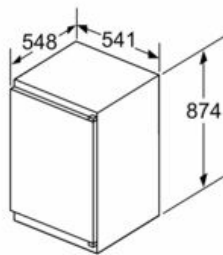

Versheidssysteem-techniek

- 1 freshBox
-

Diepvriesgedeelte

- 1 vriesvak met klapdeur
- Super-vriezen: yes
- Invriescapaciteit: 3 kg in 24 uur
- Bewaartijd bij stroomonderbreking: 10 h

Afmetingen

- Afmetingen toestel (H x B x D): 87.4 x 54.1 x 54.8 cm
- Nismaat (H x B x D): 88 x 56 x 55 cm

Maattekeningen

Afmeting in mm

Afmeting in mm

Afmeting in mm