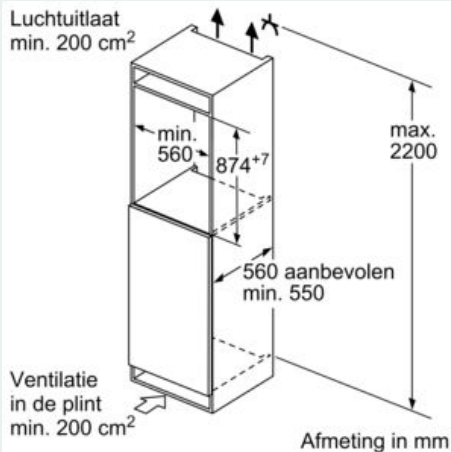

Versheidssysteem-techniek

- 1 freshBox
-

Diepvriesgedeelte

- 1 vriesvak met klapdeur
- Super-vriezen: yes
- Invriescapaciteit: 3 kg in 24 uur
- Bewaartijd bij stroomonderbreking: 10 h

Afmetingen

- Afmetingen toestel (H x B x D): 87.4 x 54.1 x 54.8 cm
- Nismaat (H x B x D): 88 x 56 x 55 cm

Technische informatie

- Klimaatklasse: SN-ST
- Netspanning 220 - 240 V
- Lengte van spanningskabel: 230 cm

Toebehoren

- eierhouder, ijsblokjesbakje

iQ100, Integreerbare koelkast met diepvriesgedeelte, 88 x 56 cm, sliding hinge KI22LNSE0

Maattekeningen

Afmeting in mm

Afmeting in mm

Afmeting in mm