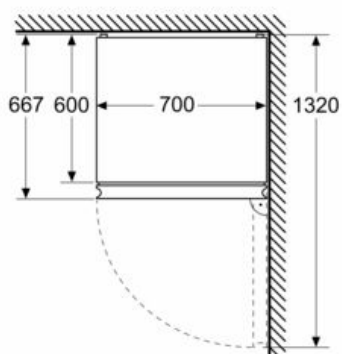

Technische informatie

- Klimaatklasse: SN-T
- Netspanning 220 - 240 V
- Lengte van spanningskabel: 240 cm

Toebehoren

- eierhouder, ijsblokjesbakje

Afmetingen

- Afmetingen toestel (H x B x D): 203 x 70 x 66.7 cm

iQ500, vrijstaande koel-
vriescombinatie met bottom-freezer,
203 x 70 cm, Black stainless steel
KG49NAXCF

Maattekeningen

Afmeting in mm

Afmeting in mm

Afmeting in mm