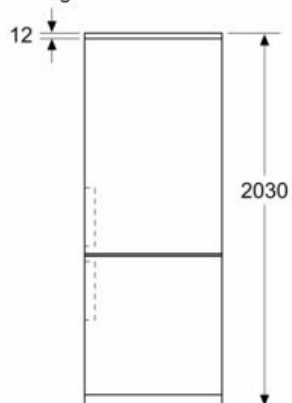

Kenmerken

Technische gegevens

Energieklasse: C
 Gemiddeld jaarlijks energieverbruik in kilowattuur per jaar (kWh/a): 178 kWh/annum
 Totale volume van de vriescompartimenten: 129 l
 Totale volume van de koelcompartimenten: 311 l
 Akoestische geluidsemissies: 35 dB(A) re 1 pW
 Akoestische geluidsemissieklasse: B
 Uitvoering: Vrijstaand
 Meubelkeur opties: Niet mogelijk
 Hoogte: 2030 mm
 Breedte apparaat: 700 mm
 Diepte apparaat: 667 mm
 Nettogewicht: 89,7 kg
 Minimale smeltveiligheid: 10 A
 Deurscharnier: Rechts verwisselbaar
 Spanning: 220-240 V
 Frequentie: 50 Hz
 Lengte elektriciteitsnoer: 240,0 cm
 Aantal compressoren: 1
 Aantal afzonderlijke koelsystemen: 2
 Ventilator vriesgedeelte: Neen
 Scharnieren omkeerbaar: Ja
 Aantal verstelbare draagplateaux in koelgedeelte: 3
 Plateaux voor flessen: Ja
 Type installatie: n.v.t.

Technische informatie

- Klimaatklasse: SN-T
- Netspanning 220 - 240 V
- Lengte van spanningskabel: 240 cm

Toebehoren

- eierhouder, ijsblokjesbakje

Afmetingen

- Afmetingen toestel (H x B x D): 203 x 70 x 66.7 cm

iQ500, vrijstaande koel-
vriescombinatie met bottom-freezer,
203 x 70 cm, Black stainless steel
KG49NAXCF

Maattekeningen

Afmeting in mm

Afmeting in mm

Afmeting in mm