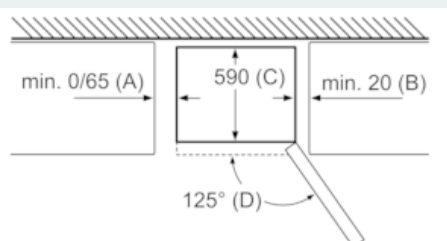

##### Afmetingen

- Afmetingen toestel (H x B x D): 186 x 60 x 66 cm

## iQ300, vrijstaande koel- vriescombinatie met bottom-freezer, 186 x 60 cm, inox-easyclean KG36N7IEP

### Maattekeningen

Apparaatnaam	a	b	c	d	e	f	g
KG36 (Binnenste greep)	1860	600	660	590	600	1210	660
KG36 (Buitenste greep)	1860	600	660	590	640	1210	700

Specificatie
a Hoogte
b Breedte
c Diepte bij gesloten deur, zonder greep
d Kastdiepte
e Breedte met tot 90° geopende deur
f Diepte met geopende deur
g Diepte bij gesloten deur, met greep

Afmeting in mm

Apparaatnaam	A	B	C	D
KG33, 36, 39, 46, 49	0/65	20	590	125
KG39, 49	0/65	20	590	125

Afmeting A:  
Bij modellen met verticaal geïntegreerde grepen, is voor een eenvoudig openen een minimale afstand van 65 mm noodzakelijk.  
Afmeting in mm