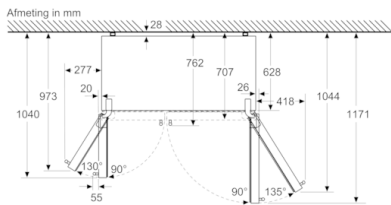

Serie | 6, Amerikaanse side by side, 178.7 x 90.8 cm, inox-easyclean KAD93VIFP

x1 (apparaatdiepte)	a	b
600	0	0
650	20	25
700	20	76
x2 (wand)	75	418