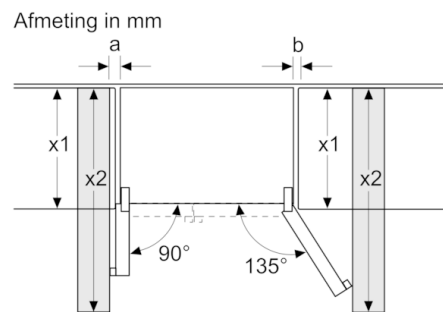

Serie | 6, Amerikaanse side by side, 178.7 x 90.8 cm, inox-easyclean KAD93VIFP

x1 (apparaatdiepte)	a	b
600	0	0
650	20	25
700	20	76
x2 (wand)	75	418