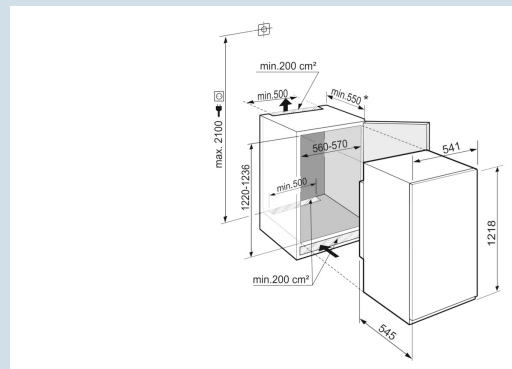

Geschikt voor dikkere meubelpanelen
Sleepdeur montage

Deur kan nooit ongemerkt open blijven
Akoestisch deuralarm

| | |
|----------------------------|-----------|
| Nismaat | 122 cm |
| Deurmontage systeem | sleepdeur |
| Volume koelgedeelte | 202 l |
| Energieklasse | E |
| Energieverbruik per jaar | 102 kWh |
| Energieverbruik per 24 uur | 0,278 kWh |
| Energiekosten per jaar | € 22,- |
| Energie efficiëntie index | 100 |
| Geluidsniveau | 35 dB(A) |
| Geluidsniveau klasse | B |
| Klimaatklasse | SN-ST |

IRSe 4100

Pure

Easy
FreshSmart
Device
ready

Advies verkoopprijs € 759

Afmetingen

| | |
|-------------------------------|-------------------|
| Hoogte | 121,8 cm |
| Breedte | 54,1 cm |
| Diepte | 54,5 cm |
| Inbouwhoogte | 122-123.6 cm |
| Inbouwbreedte | 56-57 cm |
| Inbouwdiepte minimaal | 55 cm |
| Max. Meubelgewicht koeldeel | - kg |
| Netto gewicht / Bruto gewicht | 38,4 kg / 41,8 kg |
| Hoogte verpakking | 1277 mm |
| Breedte verpakking | 555 mm |
| Diepte verpakking | 622 mm |