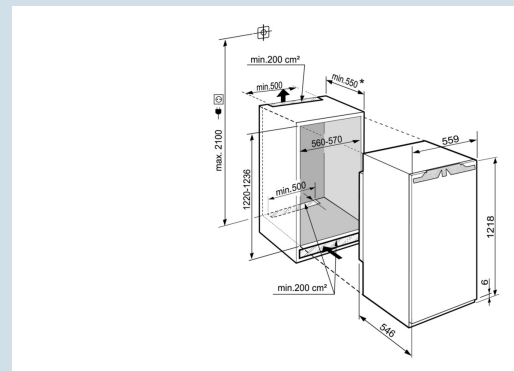

IRe 4100

Pure

Easy  
FreshSmart  
Device  
ready

Advies verkoopprijs € 849

**Afmetingen**

Hoogte	121,8 cm
Breedte	55,9 cm
Diepte	54,6 cm
Inbouwhoogte	122-123,6 cm
Inbouwbreedte	56-57 cm
Inbouwdiepte minimaal	55 cm
Max. Meubelgewicht koeldeel	19 kg
Netto gewicht / Bruto gewicht	39,9 kg / 43 kg
Hoogte verpakking	1277 mm
Breedte verpakking	572 mm
Diepte verpakking	622 mm