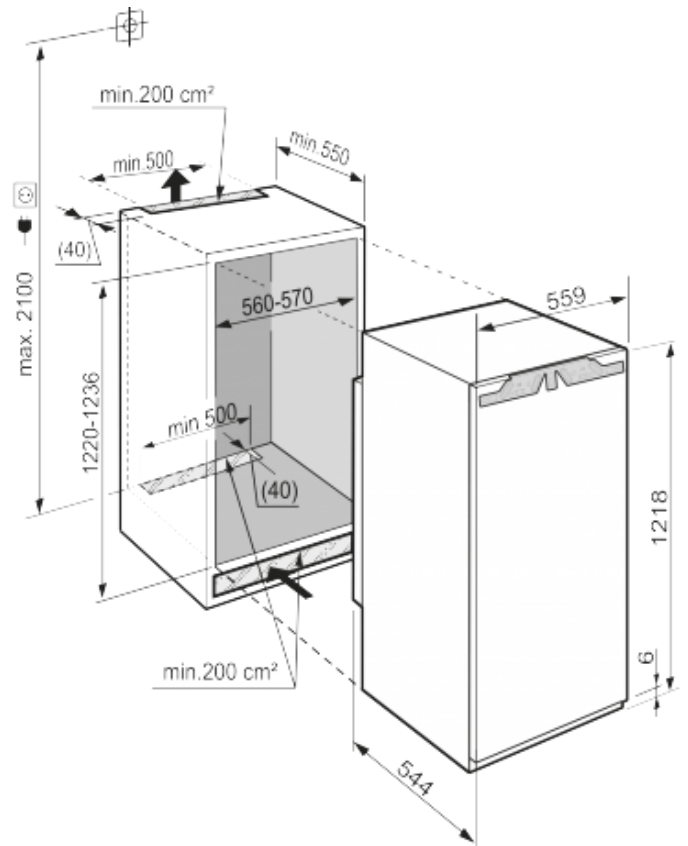

A+++

Soft System

Bio Cool

Standaardinformatie

Artikelnummer	IKP 2360-20
EAN nummer	4016803179863
Uitvoering	Premium
Prijs	€ 1199,00
Nismaat	122 cm
Deurmontage systeem	deur-op-deursysteem
Mogelijkheid om deur op 90° te blokkeren	Ja
Netto inhoud totaal	216 liter
Netto inhoud koeldeel	216 liter
Energieklasse	A+++
Energieverbruik per jaar	70 kWh
Energiekosten per jaar	€ 14,-
Klimaatklasse	SN-T
Koelmiddel	R600a
Lengte aansluitsnoer	210 cm
Spanning	220/240 V
Aansluitwaarde	1,2 A
Geluidsniveau	34 dB(A)
Aantal compressoren	1
Geschikt voor onverwarmde ruimte (> 0°C)	Nee

Afmetingen

Hoogte	1218 mm
Breedte	559 mm
Diepte	544 mm
Inbouwhoogte in mm	1220-1236 mm
Inbouwbreedte in mm	560-570 mm
Inbouwdiepte minimaal in mm	550 mm
Max. Meubelgewicht koeldeel	19 kg
Netto gewicht	49,6 kg
Bruto gewicht	52,4 kg
Hoogte verpakking	1277 mm
Breedte verpakking	572 mm
Diepte verpakking	622 mm

Overige kenmerken

Deur zelfsluitend vanaf ca.	45°
Materiaal interieur	Polystyrol wit
Stelpoten	Ja
Aantal draagplateaus	6
Materiaal draagplateau	Glas
Afwerking draagplateau	Edelstaal
Display	LC digitaal temperatuurodisplay
Soort bedieningspaneel	Tiptoets
Deuralarm	Akoestisch deuralarm
Kinderbeveiliging	Ja
SoftSystem sluiting	Ja
Deurscharniering	Rechts, wisselbaar